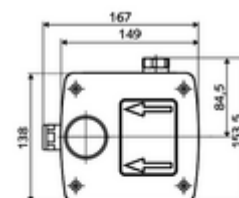

número de artículo: 01 947 00 99

Masterbox empotrada WBW-E-V Agua fría / agua premezclada

Para griferías de lavabo empotradas LINUS W-E-V. Activación electrónica. Con mecanismos sellados y válvula de aislamiento interna.

Consta de

- Masterbox
  - Carcasa para obra
  - Grifería de lavabo empotrada con válvula de aislamiento
  - Electroválvula 6 V
  - Prefiltro
  - Válvula antirretorno (EN 1717: EB)
  - Alojamiento para grifería mural
- Boquilla de descarga
- Tapa empotrada

Características técnicas

- Caudal a 3 bar: 15 l/min
- Presión del caudal: 1,0 - 5,0 bar
- Presión máx. En reposo: 8 bar
- Temperatura de funcionamiento máx.: 70 °C (80 °C para desinfección térmica)
- Material: Carcasa Plástico; Trayectoria del agua Latón resistente a la descincificación de acuerdo a la normativa de agua potable alemana
- Dimensiones: A 149 mm x A 138 mm x P 140 mm
- Profundidad de instalación: 100 - 124 mm
- Conexión: G 1/2 RI
- Certificación: Belgaqua

Datos de suministro

- Peso: 1,98 kg/Unidad
- Unidades de embalaje: 1

Artículos relacionados necesarios

Grifería de lavabo empotrada LINUS W-E-V	Artículo No.: 01 938 06 99	o
Grifería de lavabo empotrada LINUS W-E-V	Artículo No.: 01 939 06 99	o
Grifería de lavabo empotrada LINUS W-E-V	Artículo No.: 01 938 28 99	o
Grifería de lavabo empotrada LINUS W-E-V	Artículo No.: 01 939 28 99	o
Grifería de lavabo empotrada LINUS W-E-V	Artículo No.: 01 941 06 99	o
Grifería de lavabo empotrada LINUS W-E-V	Artículo No.: 01 942 06 99	o
Grifería de lavabo empotrada LINUS W-E-V	Artículo No.: 01 941 28 99	o
Grifería de lavabo empotrada LINUS W-E-V	Artículo No.: 01 942 28 99	o

Para el sellado de construcción según la norma DIN 18534

Collarín para zonas de expansión	Artículo No.: 00 919 00 99

Artículos relacionados recomendados

Bastidor de lavabo MONTUS	Artículo No.: 03 088 00 99