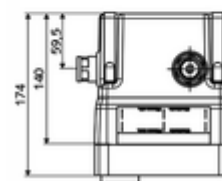

### Consta de

- Masterbox
  - Carcasa para obra
  - Grifería de lavabo empotrada con válvula de aislamiento
  - Electroválvula 6 V
  - Prefiltro
  - Válvula antirretorno (EN 1717: EB)
  - Alojamiento para grifería mural
- Boquilla de descarga
- Tapa empotrada

### Características técnicas

- Caudal a 3 bar: 15 l/min
- Presión del caudal: 1,0 - 5,0 bar
- Presión máx. En reposo: 8 bar
- Temperatura de funcionamiento máx.: 70 °C (80 °C para desinfección térmica)
- Material: Carcasa Plástico; Trayectoria del agua Latón resistente a la descincificación de acuerdo a la normativa de agua potable alemana
- Dimensiones: A 149 mm x A 138 mm x P 140 mm
- Profundidad de instalación: 100 - 124 mm
- Conexión: G 1/2 RI
- Certificación: Belgaqua