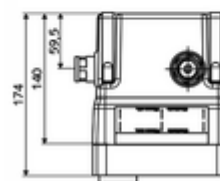

número de artículo: 01 947 00 99

Masterbox empotrada WBW-E-V Agua fría / agua premezclada

Para griferías de lavabo empotradas LINUS W-E-V. Activación electrónica. Con mecanismos sellados y válvula de aislamiento interna.

Consta de

- Masterbox
  - Carcasa para obra
  - Grifería de lavabo empotrada con válvula de aislamiento
  - Electroválvula 6 V
  - Prefiltro
  - Válvula antirretorno (EN 1717: EB)
  - Alojamiento para grifería mural
- Boquilla de descarga
- Tapa empotrada

Características técnicas

- Caudal a 3 bar: 15 l/min
- Presión del caudal: 1,0 - 5,0 bar
- Presión máx. En reposo: 8 bar
- Temperatura de funcionamiento máx.: 70 °C (80 °C para desinfección térmica)
- Material: Carcasa Plástico; Trayectoria del agua Latón resistente a la descincificación de acuerdo a la normativa de agua potable alemana
- Dimensiones: A 149 mm x A 138 mm x P 140 mm
- Profundidad de instalación: 100 - 124 mm
- Conexión: G 1/2 RI
- Certificación: Belgaqua

Datos de suministro

- Peso: 1,98 kg/Unidad
- Unidades de embalaje: 1

Artículos relacionados necesarios

Grifería de lavabo empotrada LINUS W-E-V	Artículo No.: 01 938 06 99	o
Grifería de lavabo empotrada LINUS W-E-V	Artículo No.: 01 939 06 99	o
Grifería de lavabo empotrada LINUS W-E-V	Artículo No.: 01 938 28 99	o
Grifería de lavabo empotrada LINUS W-E-V	Artículo No.: 01 939 28 99	o
Grifería de lavabo empotrada LINUS W-E-V	Artículo No.: 01 941 06 99	o
Grifería de lavabo empotrada LINUS W-E-V	Artículo No.: 01 942 06 99	o
Grifería de lavabo empotrada LINUS W-E-V	Artículo No.: 01 941 28 99	o
Grifería de lavabo empotrada LINUS W-E-V	Artículo No.: 01 942 28 99	o

Para el sellado de construcción según la norma DIN 18534

Collarín para zonas de expansión	Artículo No.: 00 919 00 99

Artículos relacionados recomendados

Bastidor de lavabo MONTUS	Artículo No.: 03 088 00 99