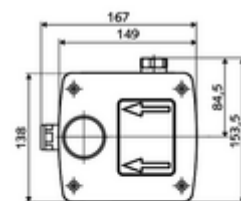

número de artículo: 01 947 00 99

Masterbox empotrada WBW-E-V Agua fría / agua premezclada

Para griferías de lavabo empotradas LINUS W-E-V. Activación electrónica. Con mecanismos sellados y válvula de aislamiento interna.

Consta de

- Masterbox
  - Carcasa para obra
  - Grifería de lavabo empotrada con válvula de aislamiento
  - Electroválvula 6 V
  - Prefiltro
  - Válvula antirretorno (EN 1717: EB)
  - Alojamiento para grifería mural
- Boquilla de descarga
- Tapa empotrada

Características técnicas

- Caudal a 3 bar: 15 l/min
- Presión del caudal: 1,0 - 5,0 bar
- Presión máx. En reposo: 8 bar
- Temperatura de funcionamiento máx.: 70 °C (80 °C para desinfección térmica)
- Material: Carcasa Plástico; Trayectoria del agua Latón resistente a la descincificación de acuerdo a la normativa de agua potable alemana
- Dimensiones: A 149 mm x A 138 mm x P 140 mm
- Profundidad de instalación: 100 - 124 mm
- Conexión: G 1/2 RI
- Certificación: Belgaqua

Datos de suministro

- Peso: 1,98 kg/Unidad
- Unidades de embalaje: 1

Artículos relacionados necesarios

Grifería de lavabo empotrada LINUS W-E-V	Artículo No.: 01 938 06 99	o
Grifería de lavabo empotrada LINUS W-E-V	Artículo No.: 01 939 06 99	o
Grifería de lavabo empotrada LINUS W-E-V	Artículo No.: 01 938 28 99	o
Grifería de lavabo empotrada LINUS W-E-V	Artículo No.: 01 939 28 99	o
Grifería de lavabo empotrada LINUS W-E-V	Artículo No.: 01 941 06 99	o
Grifería de lavabo empotrada LINUS W-E-V	Artículo No.: 01 942 06 99	o
Grifería de lavabo empotrada LINUS W-E-V	Artículo No.: 01 941 28 99	o
Grifería de lavabo empotrada LINUS W-E-V	Artículo No.: 01 942 28 99	o

Para el sellado de construcción según la norma DIN 18534

Collarín para zonas de expansión	Artículo No.: 00 919 00 99

Artículos relacionados recomendados

Bastidor de lavabo MONTUS	Artículo No.: 03 088 00 99