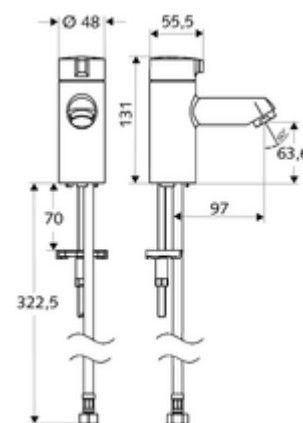

### Consta de

- Grifo de lavabo
  - Cabezal de cerámica
- Manguera de conexión flexible Clean-Fix S G 3/8 RI x 380 mm
- Material de instalación para el montaje de lavabo

### Características técnicas

- Caudal: máx. 5 l/min independiente de la presión
- Presión del caudal: 1,0 - 5,0 bar
- Presión máx. En reposo: 8 bar
- Temperatura de funcionamiento máx.: 70 °C (80 °C para desinfección térmica)
- Material: Funcionamiento Fundición de zinc a presión; Carcasa Latón de acuerdo a la normativa de agua potable alemana
- Acabado: Cromo
- Conexión: G 3/8 RI

### Artículos relacionados recomendados

Regulador de caudal máx. 5,7 l/min independientemente de la presión, antirrobo	Artículo No.: 02 121 06 99
Llave de escuadra con función reguladora COMFORT con filtro	Artículo No.: 05 428 06 99
Llave de escuadra con función reguladora COMFORT con filtro	Artículo No.: 05 429 06 99
Válvula de desagüe de lavabo OPEN	Artículo No.: 02 002 06 99
Válvula de desagüe de lavabo PUSH OPEN	Artículo No.: 02 000 06 99