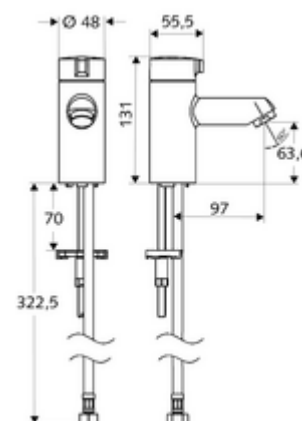

### Consta de

- Grifo de lavabo
  - Cabezal de cerámica
- Manguera de conexión flexible Clean-Fix S G 3/8 RI x 380 mm
- Material de instalación para el montaje de lavabo

### Características técnicas

- Caudal: máx. 5 l/min independiente de la presión
- Presión del caudal: 1,0 - 5,0 bar
- Presión máx. En reposo: 8 bar
- Temperatura de funcionamiento máx.: 70 °C (80 °C para desinfección térmica)
- Material: Funcionamiento Fundición de zinc a presión; Carcasa Latón de acuerdo a la normativa de agua potable alemana
- Acabado: Cromo
- Conexión: G 3/8 RI

### Artículos relacionados recomendados

Regulador de caudal máx. 5,7 l/min independientemente de la presión, antirrobo	Artículo No.: 02 121 06 99
Llave de escuadra con función reguladora COMFORT con filtro	Artículo No.: 05 428 06 99 o
Llave de escuadra con función reguladora COMFORT con filtro	Artículo No.: 05 429 06 99
Válvula de desagüe de lavabo OPEN	Artículo No.: 02 002 06 99
Válvula de desagüe de lavabo PUSH OPEN	Artículo No.: 02 000 06 99