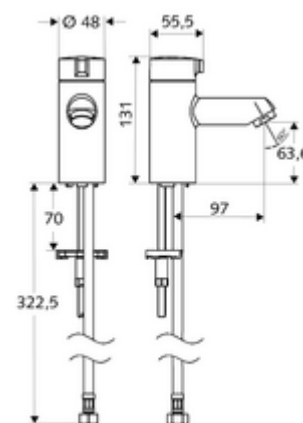

número de artículo: 02 142 06 99

Grifo de lavabo agua fría MODUS K HD-K - Agua fría / agua premezclada a alta presión

Grifería compacta abierta/cerrada para lavamanos.

Consta de

- Grifo de lavabo
 - Cabezal de cerámica
- Manguera de conexión flexible Clean-Fix S G 3/8 RI x 380 mm
- Material de instalación para el montaje de lavabo

Características técnicas

- Caudal: máx. 5 l/min independiente de la presión
- Presión del caudal: 1,0 - 5,0 bar
- Presión máx. En reposo: 8 bar
- Temperatura de funcionamiento máx.: 70 °C (80 °C para desinfección térmica)
- Material: Funcionamiento Fundición de zinc a presión; Carcasa Latón de acuerdo a la normativa de agua potable alemana
- Acabado: Cromo
- Conexión: G 3/8 RI

Datos de suministro

- Peso: 1,23 kg/Unidad
- Unidades de embalaje: 1

Artículos relacionados recomendados

Regulador de caudal máx. 5,7 l/min independientemente de la presión, antirrobo	Artículo No.: 02 121 06 99
Llave de escuadra con función reguladora COMFORT con filtro	Artículo No.: 05 428 06 99 o
Llave de escuadra con función reguladora COMFORT con filtro	Artículo No.: 05 429 06 99
Válvula de desagüe de lavabo OPEN	Artículo No.: 02 002 06 99
Válvula de desagüe de lavabo PUSH OPEN	Artículo No.: 02 000 06 99