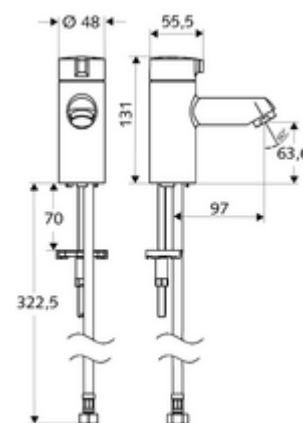

### Consta de

- Grifo de lavabo
  - Cabezal de cerámica
- Manguera de conexión flexible Clean-Fix S G 3/8 RI x 380 mm
- Material de instalación para el montaje de lavabo

### Características técnicas

- Caudal: máx. 5 l/min independiente de la presión
- Presión del caudal: 1,0 - 5,0 bar
- Presión máx. En reposo: 8 bar
- Temperatura de funcionamiento máx.: 70 °C (80 °C para desinfección térmica)
- Material: Funcionamiento Fundición de zinc a presión; Carcasa Latón de acuerdo a la normativa de agua potable alemana
- Acabado: Cromo
- Conexión: G 3/8 RI