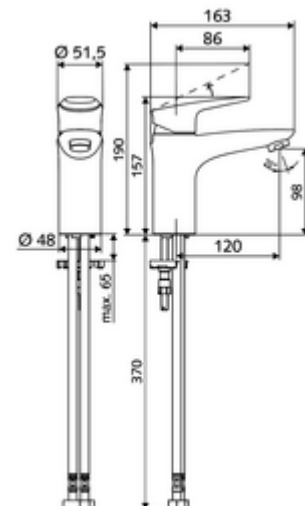

número de artículo: 02 182 06 99

Grifería de lavabo MODUS EH-T HD-M - agua mezclada a alta presión, cartucho ThermoProtect

Grifo monomando compacto con palanca de diseño.

Consta de

- Racor de una sola palanca y un orificio
 - Mezclador monomando
 - Cartucho cerámico ThermoProtect con bloqueo de temperatura a 38 °C, protección contra quemaduras si falla el suministro de agua fría
 - Regulador de caudal
- 2 Flexos de conexión flexibles Clean-Fix S G 3/8 RI x 440 mm, con válvula antirretorno integrada (EN 1717: EB) y prefiltro
- Material de instalación para el montaje de lavabo

Características técnicas

- Caudal: máx. 5 l/min independiente de la presión
- Presión del caudal: 1,0 - 5,0 bar
- Presión máx. En reposo: 8 bar
- Temperatura de funcionamiento máx.: 70 °C
- Max. Auslauftemperatur: 38 °C
- Material: Funcionamiento Fundición de zinc a presión; Carcasa Latón de acuerdo a la normativa de agua potable alemana
- Acabado: Cromo
- Conexión: 2x G 3/8 RI
- Certificación: P-IX 29002/IO, DIN-DVGW, Belgaqua
- Clase de ruido: I
- Clase de caudal: O

Datos de suministro

- Peso: 1,77 kg/Unidad
- Unidades de embalaje: 1

Artículos relacionados recomendados

Conjunto regulador de caudal LEED 1,3 l

Artículo No.: 28 931 06 o 99

Conjunto regulador de caudal 3,0 l/min independientemente de la presión

Artículo No.: 28 932 06 o 99

Regulador de caudal máx. 5,7 l/min independientemente de la presión, antirrobo

Artículo No.: 02 121 06 o 99

Set limitador de presión

Artículo No.: 28 525 06 99