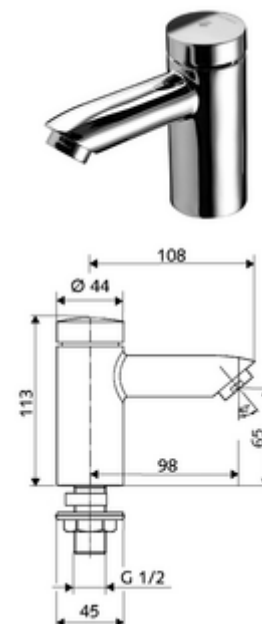

número de artículo: 02 122 06 99

Grifo de lavabo temporizado PETIT SC HD-K - Agua fría / agua premezclada a alta presión

Activación manual con proceso de cierre automático. Ajuste sencillo del tiempo de descarga.

Consta de

- Grifo temporizado de un solo orificio
 - Cartucho temporizado SC II
 - Regulador de caudal
- Material de instalación para el montaje de lavabo

Características técnicas

- duración: 2 - 15 s ajustable (7 s Ajustado de fábrica)
- Caudal: máx. 5 l/min independiente de la presión
- Presión del caudal: 1,0 - 5,0 bar
- Presión máx. En reposo: 8 bar
- Temperatura de funcionamiento máx.: 70 °C (80 °C para desinfección térmica)
- Material: Carcasa Latón de acuerdo a la normativa de agua potable alemana
- Acabado: Cromo
- Conexión: DN 15 G 1/2 RE
- Certificación: P-IX 19958/IO, DIN-DVGW, WRAS
- Clase de ruido: I
- Clase de caudal: O

Datos de suministro

- Peso: 1,00 kg/Unidad
- Unidades de embalaje: 10

Artículos relacionados necesarios

Embellecedor para orificio de grifo PETIT Artículo No.: 76 063 06 99

Artículos relacionados recomendados

Regulador de caudal máx. 5,7 l/min independientemente de la presión, antirrobo	Artículo No.: 02 121 06 99
Manguera flexible Clean-Flex S	Artículo No.: 10 318 06 o 99
Manguera flexible Clean-Flex S	Artículo No.: 10 319 06 o 99
Llave de escuadra con función reguladora COMFORT con filtro	Artículo No.: 05 430 06 o 99
Llave de escuadra con función reguladora COMFORT con filtro	Artículo No.: 05 428 06 o 99
Válvula de desagüe de lavabo OPEN	Artículo No.: 02 002 06 o 99
Válvula de desagüe de lavabo PUSH OPEN	Artículo No.: 02 000 06 o 99