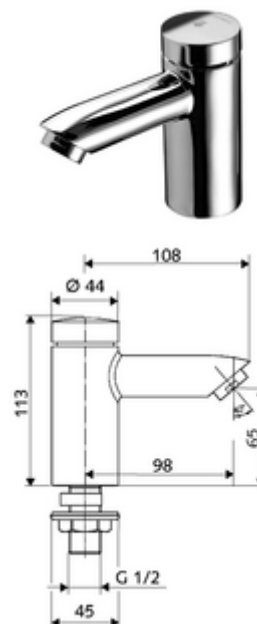

número de artículo: 02 122 06 99

Grifo de lavabo temporizado PETIT SC HD-K - Agua fría / agua premezclada a alta presión

Activación manual con proceso de cierre automático. Ajuste sencillo del tiempo de descarga.

Consta de

- Grifo temporizado de un solo orificio
 - Cartucho temporizado SC II
 - Regulador de caudal
- Material de instalación para el montaje de lavabo

Características técnicas

- duración: 2 - 15 s ajustable (7 s Ajustado de fábrica)
- Caudal: máx. 5 l/min independiente de la presión
- Presión del caudal: 1,0 - 5,0 bar
- Presión máx. En reposo: 8 bar
- Temperatura de funcionamiento máx.: 70 °C (80 °C para desinfección térmica)
- Material: Carcasa Latón de acuerdo a la normativa de agua potable alemana
- Acabado: Cromo
- Conexión: DN 15 G 1/2 RE
- Certificación: P-IX 19958/IO, DIN-DVGW, WRAS
- Clase de ruido: I
- Clase de caudal: O

Datos de suministro

- Peso: 1,00 kg/Unidad
- Unidades de embalaje: 10

Artículos relacionados necesarios

Embellecedor para orificio de grifo PETIT

Artículo No.: 76 063 06 99

Artículos relacionados recomendados

Regulador de caudal máx. 5,7 l/min
independientemente de la presión, antirrobo

Artículo No.: 02 121 06 99

Manguera flexible Clean-Flex S

Artículo No.: 10 318 06 99 o

Manguera flexible Clean-Flex S

Artículo No.: 10 319 06 99 o