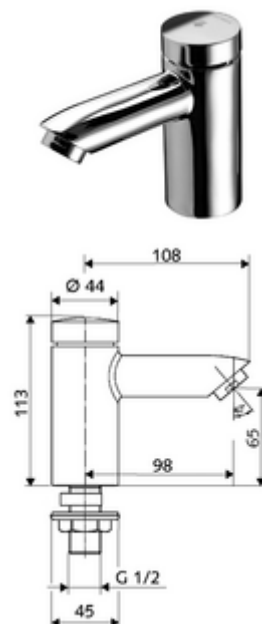

número de artículo: 02 122 06 99

Grifo de lavabo temporizado PETIT SC HD-K - Agua fría / agua premezclada a alta presión

Activación manual con proceso de cierre automático. Ajuste sencillo del tiempo de descarga.

Consta de

- Grifo temporizado de un solo orificio
 - Cartucho temporizado SC II
 - Regulador de caudal
- Material de instalación para el montaje de lavabo

Características técnicas

- duración: 2 - 15 s ajustable (7 s Ajustado de fábrica)
- Caudal: máx. 5 l/min independiente de la presión
- Presión del caudal: 1,0 - 5,0 bar
- Presión máx. En reposo: 8 bar
- Temperatura de funcionamiento máx.: 70 °C (80 °C para desinfección térmica)
- Material: Carcasa Latón de acuerdo a la normativa de agua potable alemana
- Acabado: Cromo
- Conexión: DN 15 G 1/2 RE
- Certificación: P-IX 19958/IO, DIN-DVGW, WRAS
- Clase de ruido: I
- Clase de caudal: O

Datos de suministro

- Peso: 1,00 kg/Unidad
- Unidades de embalaje: 10

Artículos relacionados necesarios

Embellecedor para orificio de grifo PETIT

Artículo No.: 76 063 06 99

Artículos relacionados recomendados

Regulador de caudal máx. 5,7 l/min
independientemente de la presión, antirrobo

Artículo No.: 02 121 06
99

Manguera flexible Clean-Flex S

Artículo No.: 10 318 06 o
99

Manguera flexible Clean-Flex S

Artículo No.: 10 319 06 o
99