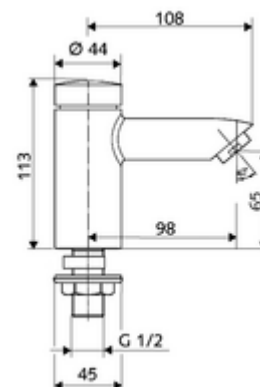

número de artículo: 02 122 06 99

Grifo de lavabo temporizado PETIT SC HD-K - Agua fría / agua premezclada a alta presión

Activación manual con proceso de cierre automático. Ajuste sencillo del tiempo de descarga.

Consta de

- Grifo temporizado de un solo orificio
  - Cartucho temporizado SC II
  - Regulador de caudal
- Material de instalación para el montaje de lavabo

Características técnicas

- duración: 2 - 15 s ajustable (7 s Ajustado de fábrica)
- Caudal: máx. 5 l/min independiente de la presión
- Presión del caudal: 1,0 - 5,0 bar
- Presión máx. En reposo: 8 bar
- Temperatura de funcionamiento máx.: 70 °C (80 °C para desinfección térmica)
- Material: Carcasa Latón de acuerdo a la normativa de agua potable alemana
- Acabado: Cromo
- Conexión: DN 15 G 1/2 RE
- Certificación: P-IX 19958/IO, DIN-DVGW, WRAS
- Clase de ruido: I
- Clase de caudal: O

Datos de suministro

- Peso: 1,00 kg/Unidad
- Unidades de embalaje: 10

Artículos relacionados necesarios

Embellecedor para orificio de grifo PETIT   Artículo No.: 76 063 06 99

Artículos relacionados recomendados

Regulador de caudal máx. 5,7 l/min independientemente de la presión, antirrobo	Artículo No.: 02 121 06 99
Manguera flexible Clean-Flex S	Artículo No.: 10 318 06 o 99
Manguera flexible Clean-Flex S	Artículo No.: 10 319 06 o 99
Llave de escuadra con función reguladora COMFORT con filtro	Artículo No.: 05 430 06 o 99
Llave de escuadra con función reguladora COMFORT con filtro	Artículo No.: 05 428 06 o 99
Válvula de desagüe de lavabo OPEN	Artículo No.: 02 002 06 o 99
Válvula de desagüe de lavabo PUSH OPEN	Artículo No.: 02 000 06 o 99