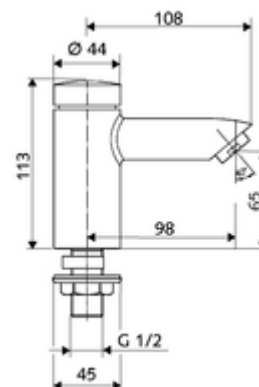

número de artículo: 02 130 06 99

Grifo de lavabo temporizado PETIT SC HD-K - Agua fría / agua premezclada a alta presión

Activación manual con proceso de cierre automático. Ajuste sencillo del tiempo de descarga.

Consta de

- Grifo temporizado de un solo orificio
 - Cartucho temporizado SC II
 - Regulador de caudal
- Material de instalación para el montaje de lavabo

Características técnicas

- duración: 2 - 15 s ajustable (7 s Ajustado de fábrica)
- Caudal: máx. 5 l/min independiente de la presión
- Presión del caudal: 1,0 - 5,0 bar
- Presión máx. En reposo: 8 bar
- Temperatura de funcionamiento máx.: 70 °C (80 °C para desinfección térmica)
- Material: Carcasa Latón resistente a la descincificación de acuerdo a la normativa de agua potable alemana
- Acabado: Cromo
- Conexión: DN 15 G 1/2 RE
- Certificación: P-IX 19958/IO, dr, Watermark, WELS
- Clase de ruido: I
- Clase de caudal: O

Datos de suministro

- Peso: 0,98 kg/Unidad
- Unidades de embalaje: 1

Artículos relacionados necesarios

Embellecedor para orificio de grifo PETIT Artículo No.: 76 063 06 99

Artículos relacionados recomendados

Regulador de caudal máx. 5,7 l/min independientemente de la presión, antirrobo	Artículo No.: 02 121 06 99
Manguera flexible Clean-Flex S	Artículo No.: 10 318 06 o 99
Manguera flexible Clean-Flex S	Artículo No.: 10 319 06 o 99
Llave de escuadra con función reguladora COMFORT con filtro	Artículo No.: 05 430 06 o 99
Llave de escuadra con función reguladora COMFORT con filtro	Artículo No.: 05 428 06 o 99
Válvula de desagüe de lavabo OPEN	Artículo No.: 02 002 06 o 99
Válvula de desagüe de lavabo PUSH OPEN	Artículo No.: 02 000 06 o 99