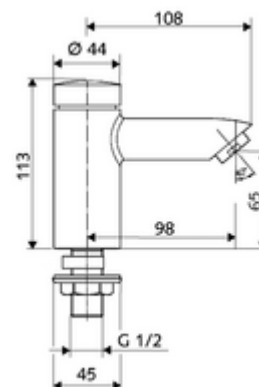

número de artículo: 02 130 06 99

Grifo de lavabo temporizado PETIT SC HD-K - Agua fría / agua premezclada a alta presión

Activación manual con proceso de cierre automático. Ajuste sencillo del tiempo de descarga.

Consta de

- Grifo temporizado de un solo orificio
 - Cartucho temporizado SC II
 - Regulador de caudal
- Material de instalación para el montaje de lavabo

Características técnicas

- duración: 2 - 15 s ajustable (7 s Ajustado de fábrica)
- Caudal: máx. 5 l/min independiente de la presión
- Presión del caudal: 1,0 - 5,0 bar
- Presión máx. En reposo: 8 bar
- Temperatura de funcionamiento máx.: 70 °C (80 °C para desinfección térmica)
- Material: Carcasa Latón resistente a la descincificación de acuerdo a la normativa de agua potable alemana
- Acabado: Cromo
- Conexión: DN 15 G 1/2 RE
- Certificación: P-IX 19958/IO, dr, Watermark, WELS
- Clase de ruido: I
- Clase de caudal: O

Datos de suministro

- Peso: 0,98 kg/Unidad
- Unidades de embalaje: 1

Artículos relacionados necesarios

Embellecedor para orificio de grifo PETIT

Artículo No.: 76 063 06 99

Artículos relacionados recomendados

Regulador de caudal máx. 5,7 l/min
independientemente de la presión, antirrobo

Artículo No.: 02 121 06
99

Manguera flexible Clean-Flex S

Artículo No.: 10 318 06 o
99

Manguera flexible Clean-Flex S

Artículo No.: 10 319 06 o
99