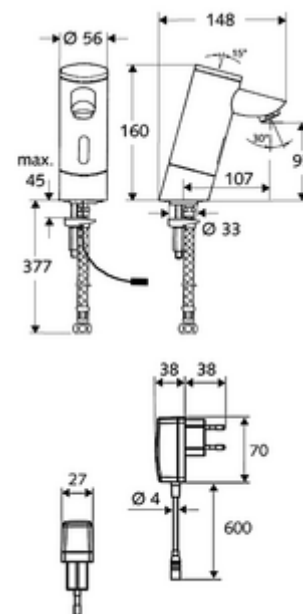

### Consta de

- Grifo de un orificio con sensor de infrarrojos
  - Sensor electrónico de infrarrojos, programable
  - Electroválvula 6 V con prefiltro
  - Regulador de caudal
- Transformador con enchufe 9 VCC, 100 - 240 VCA, 50 - 60 Hz
- Manguera de conexión flexible Clean-Fix S G 3/8 RI x 380 mm, con prefiltro
- Material de instalación para el montaje de lavabo