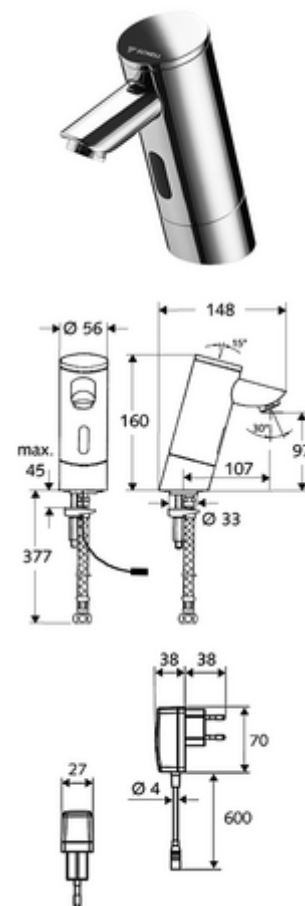

Características técnicas

- Opciones de configuración a través de SWS/SSC
  - Rango del sensor (corto / medio / largo)
  - Programación mediante reflejo de corto alcance (desconectada/conectada)
  - Máx. tiempo de descarga (1 - 360 s)
  - Tiempo de seguimiento (0,6 - 60 s)
  - Descarga antiestancamiento (apagada / 5 - 600 s, cada 1 - 240 h tras la última descarga / cada 1 - 240 h)
  - Descarga continua para la desinfección térmica, con protección antiestancamiento (apagada / 15 - 600 s)
  - Flujo continuo (apagado / 15 - 600 s)
  - Modo de ahorro de energía (apagado / 1 - 254 h tras la última utilización)
  - Parada de limpieza (apagada / 60 - 360 s)
- Opciones de configuración manual
  - Rango del sensor (corto / medio / largo)
  - Descarga antiestancamiento (apagada / 30 s, cada 24 h tras la última descarga / cada 24 h)
  - Descarga continua para la desinfección térmica, con protección antiestancamiento (apagada / 300 s / 120 s)
  - Parada de limpieza (apagada / 60 s)
- Caudal: máx. 5 l/min independiente de la presión
- Presión del caudal: 1,0 - 5,0 bar
- Presión máx. En reposo: 8 bar
- Temperatura de funcionamiento máx.: 70 °C (80 °C para desinfección térmica)
- Material: Carcasa Latón de acuerdo a la normativa de agua potable alemana
- Acabado: Cromo
- Conexión: G 3/8 RI
- Certificación: P-IX 9523-I, WRAS solicitado
- Clase de ruido: I

Datos de suministro

- Peso: 2,58 kg/Unidad
- Unidades de embalaje: 1