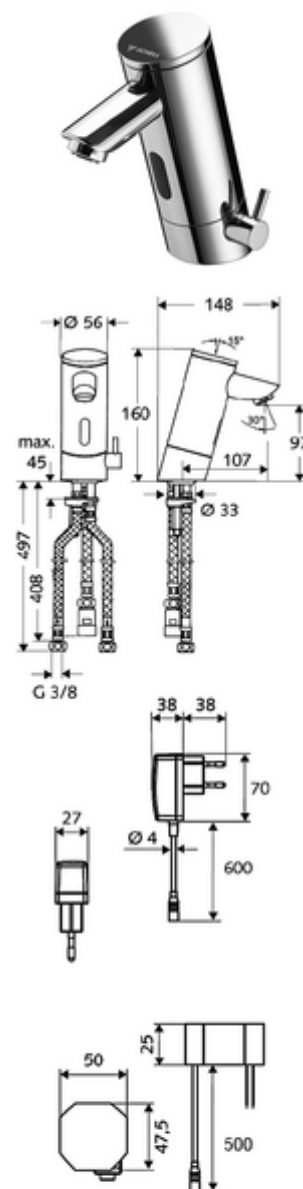

Características técnicas

- Opciones de configuración a través de SWS/SSC
  - Rango del sensor (corto / medio / largo)
  - Programación mediante reflejo de corto alcance (desconectada/conectada)
  - Máx. tiempo de descarga (1 - 360 s)
  - Tiempo de seguimiento (0,6 - 60 s)
  - Descarga antiestancamiento (apagada / 5 - 600 s, cada 1 - 240 h tras la última descarga / cada 1 - 240 h)
  - Descarga continua para la desinfección térmica, con protección antiescaldamiento (apagada / 15 - 600 s)
  - Flujo continuo (apagado / 15 - 600 s)
  - Modo de ahorro de energía (apagado / 1 - 254 h tras la última utilización)
  - Parada de limpieza (apagada / 60 - 360 s)
- Opciones de configuración manual
  - Rango del sensor (corto / medio / largo)
  - Descarga antiestancamiento (apagada / 30 s, cada 24 h tras la última descarga / cada 24 h)
  - Descarga continua para la desinfección térmica, con protección antiescaldamiento (apagada / 300 s / 120 s)
  - Parada de limpieza (apagada / 60 s)
- Caudal: máx. 5 l/min independiente de la presión
- Presión del caudal: 1,0 - 5,0 bar
- Presión máx. En reposo: 8 bar
- Temperatura de funcionamiento máx.: 70 °C (80 °C para desinfección térmica)
- Material: Carcasa Latón de acuerdo a la normativa de agua potable alemana
- Acabado: Cromo
- Conexión: 3x G 3/8 RI
- Certificación: P-IX 9524-I
- Clase de ruido: I

Datos de suministro

- Peso: 2,42 kg/Unidad
- Unidades de embalaje: 1