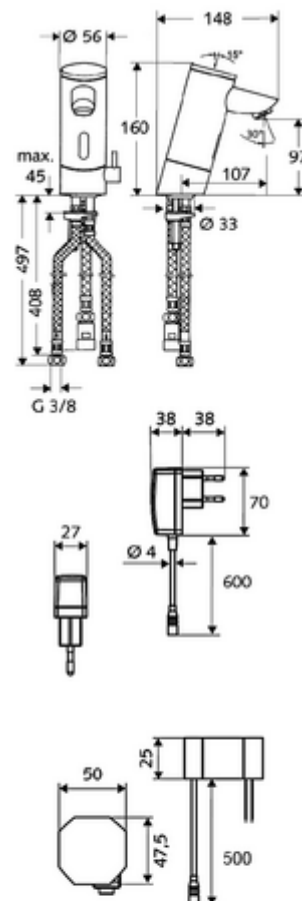

Características técnicas

- Opciones de configuración a través de SWS/SSC
  - Rango del sensor (corto / medio / largo)
  - Programación mediante reflejo de corto alcance (desconectada/conectada)
  - Máx. tiempo de descarga (1 - 360 s)
  - Tiempo de seguimiento (0,6 - 60 s)
  - Descarga antiestancamiento (apagada / 5 - 600 s, cada 1 - 240 h tras la última descarga / cada 1 - 240 h)
  - Descarga continua para la desinfección térmica, con protección antiescaldamiento (apagada / 15 - 600 s)
  - Flujo continuo (apagado / 15 - 600 s)
  - Modo de ahorro de energía (apagado / 1 - 254 h tras la última utilización)
  - Parada de limpieza (apagada / 60 - 360 s)
- Opciones de configuración manual
  - Rango del sensor (corto / medio / largo)
  - Descarga antiestancamiento (apagada / 30 s, cada 24 h tras la última descarga / cada 24 h)
  - Descarga continua para la desinfección térmica, con protección antiescaldamiento (apagada / 300 s / 120 s)
  - Parada de limpieza (apagada / 60 s)
- Caudal: máx. 5 l/min independiente de la presión
- Presión del caudal: 1,0 - 5,0 bar
- Presión máx. En reposo: 8 bar
- Temperatura de funcionamiento máx.: 70 °C (80 °C para desinfección térmica)
- Material: Carcasa Latón de acuerdo a la normativa de agua potable alemana
- Acabado: Cromo
- Conexión: 3x G 3/8 RI
- Certificación: P-IX 9524-I
- Clase de ruido: I