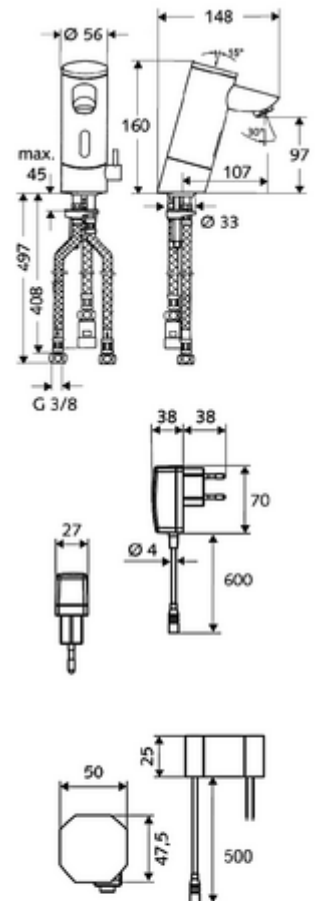

Características técnicas

- Opciones de configuración a través de SWS/SSC
  - Rango del sensor (corto / medio / largo)
  - Programación mediante reflejo de corto alcance (desconectada/conectada)
  - Máx. tiempo de descarga (1 - 360 s)
  - Tiempo de seguimiento (0,6 - 60 s)
  - Descarga antiestancamiento (apagada / 5 - 600 s, cada 1 - 240 h tras la última descarga / cada 1 - 240 h)
  - Descarga continua para la desinfección térmica, con protección antiescaldamiento (apagada / 15 - 600 s)
  - Flujo continuo (apagado / 15 - 600 s)
  - Modo de ahorro de energía (apagado / 1 - 254 h tras la última utilización)
  - Parada de limpieza (apagada / 60 - 360 s)
- Opciones de configuración manual
  - Rango del sensor (corto / medio / largo)
  - Descarga antiestancamiento (apagada / 30 s, cada 24 h tras la última descarga / cada 24 h)
  - Descarga continua para la desinfección térmica, con protección antiescaldamiento (apagada / 300 s / 120 s)
  - Parada de limpieza (apagada / 60 s)
- Caudal: máx. 5 l/min independiente de la presión
- Presión del caudal: 1,0 - 5,0 bar
- Presión máx. En reposo: 8 bar
- Temperatura de funcionamiento máx.: 70 °C (80 °C para desinfección térmica)
- Material: Carcasa Latón de acuerdo a la normativa de agua potable alemana
- Acabado: Cromo
- Conexión: 3x G 3/8 RI
- Certificación: P-IX 9524-I
- Clase de ruido: I