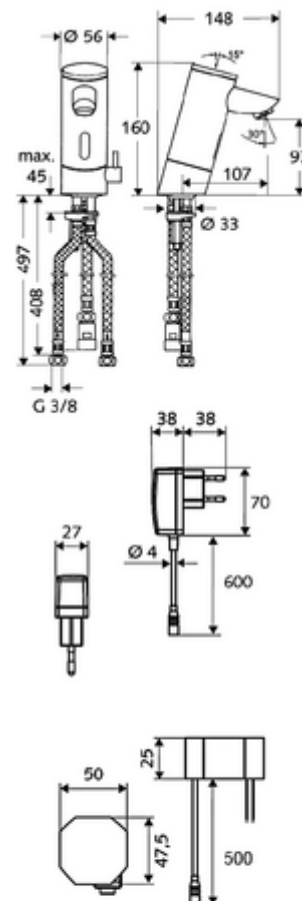

Características técnicas

- Opciones de configuración a través de SWS/SSC
  - Rango del sensor (corto / medio / largo)
  - Programación mediante reflejo de corto alcance (desconectada/conectada)
  - Máx. tiempo de descarga (1 - 360 s)
  - Tiempo de seguimiento (0,6 - 60 s)
  - Descarga antiestancamiento (apagada / 5 - 600 s, cada 1 - 240 h tras la última descarga / cada 1 - 240 h)
  - Descarga continua para la desinfección térmica, con protección antiescaldamiento (apagada / 15 - 600 s)
  - Flujo continuo (apagado / 15 - 600 s)
  - Modo de ahorro de energía (apagado / 1 - 254 h tras la última utilización)
  - Parada de limpieza (apagada / 60 - 360 s)
- Opciones de configuración manual
  - Rango del sensor (corto / medio / largo)
  - Descarga antiestancamiento (apagada / 30 s, cada 24 h tras la última descarga / cada 24 h)
  - Descarga continua para la desinfección térmica, con protección antiescaldamiento (apagada / 300 s / 120 s)
  - Parada de limpieza (apagada / 60 s)
- Caudal: máx. 5 l/min independiente de la presión
- Presión del caudal: 1,0 - 5,0 bar
- Presión máx. En reposo: 8 bar
- Temperatura de funcionamiento máx.: 70 °C (80 °C para desinfección térmica)
- Material: Carcasa Latón de acuerdo a la normativa de agua potable alemana
- Acabado: Cromo
- Conexión: 3x G 3/8 RI
- Certificación: P-IX 9524-I
- Clase de ruido: I