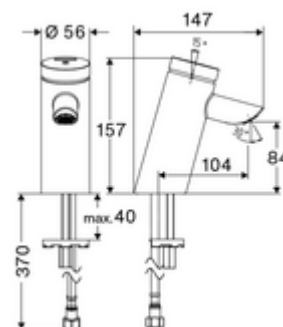

Datos de suministro

- Peso: 1,64 kg/Unidad
- Unidades de embalaje: 1

Artículos relacionados recomendados

Llave de escuadra con función reguladora COMFORT con filtro	Artículo No.: 05 430 06 99
Llave para aireadores empotrados M24	Artículo No.: 78 233 00 99
Válvula de desagüe de lavabo OPEN	Artículo No.: 02 002 06 99 o
Válvula de desagüe de lavabo PUSH OPEN	Artículo No.: 02 000 06 99 o