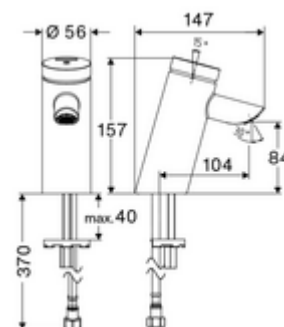

número de artículo: 02 110 06 99

Grifería de lavabo temporizada PURIS SC HD-K - Agua fría / agua premezclada a alta presión

Activación manual con proceso de cierre automático. Ajuste sencillo del tiempo de descarga.

Consta de

- Grifo temporizado de un solo orificio
 - Cartucho temporizado SC II
 - Aireador empotrado (antivandálico)
- Manguera de conexión flexible Clean-Fix S G 3/8 RI x 410 mm, con válvula antirretorno integrada (EN 1717: EB) y prefiltro
- Material de instalación para el montaje de lavabo

Características técnicas

- duración: 2 - 15 s ajustable (7 s Ajustado de fábrica)
- Caudal: máx. 5 l/min independiente de la presión
- Presión del caudal: 1,0 - 5,0 bar
- Presión máx. En reposo: 8 bar
- Temperatura de funcionamiento máx.: 70 °C (80 °C para desinfección térmica)
- Material: Carcasa Latón de acuerdo a la normativa de agua potable alemana
- Acabado: Cromo
- Conexión: G 3/8 RI
- Certificación: P-IX 19436/IO, DIN-DVGW, WRAS
- Clase de ruido: I
- Clase de caudal: O

Datos de suministro

- Peso: 1,64 kg/Unidad
- Unidades de embalaje: 1

Artículos relacionados recomendados

Llave de escuadra con función reguladora COMFORT con filtro	Artículo No.: 05 430 06 99
Llave para aireadores empotrados M24	Artículo No.: 78 233 00 99
Válvula de desagüe de lavabo OPEN	Artículo No.: 02 002 06 99 o
Válvula de desagüe de lavabo PUSH OPEN	Artículo No.: 02 000 06 99 o