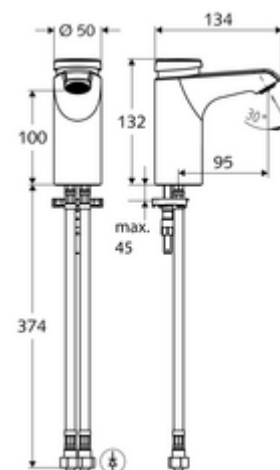

número de artículo: 02 156 06 99

Mezclador de lavabo temporizado XERIS SC HD-M small - Agua mezclada a alta presión

Activación manual con proceso de cierre automático. Ajuste sencillo del tiempo de descarga.

Consta de

- Grifo temporizado de un solo orificio
  - Cartucho temporizado SC II con limitador de agua caliente
  - Regulador de caudal
- 2 Flexos de conexión flexibles Clean-Fix S G 3/8 RI x 380 mm, con válvula antirretorno integrada (EN 1717: EB) y prefiltro
- Material de instalación para el montaje de lavabo

Características técnicas

- duración: 2 - 15 s ajustable (7 s Ajustado de fábrica)
- Caudal: máx. 5 l/min independiente de la presión
- Presión del caudal: 1,0 - 5,0 bar
- Presión máx. En reposo: 8 bar
- Temperatura de funcionamiento máx.: 70 °C (80 °C para desinfección térmica)
- Material: Carcasa Latón de acuerdo a la normativa de agua potable alemana
- Acabado: Cromo
- Conexión: 2x G 3/8 RI
- Certificación: PA-IX 29071/IO, Belgaqua
- Clase de ruido: I
- Clase de caudal: O

Datos de suministro

- Peso: 1,85 kg/Unidad
- Unidades de embalaje: 1

Artículos relacionados recomendados

Termostato de llave de escuadra	Artículo No.: 09 414 06 99
Válvula de equilibrio de presión PBV	Artículo No.: 06 558 12 99
Llave de escuadra con función reguladora COMFORT con filtro	Artículo No.: 05 430 06 99
Válvula de desagüe de lavabo OPEN	Artículo No.: 02 002 06 99 o
Válvula de desagüe de lavabo PUSH OPEN	Artículo No.: 02 000 06 99 o