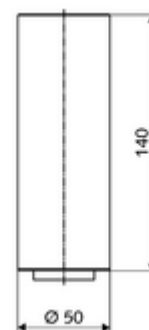

número de artículo: 01 271 06 99

Prolongador CELIS E

Para griferías de lavabo CELIS E en combinación con lavabos de superficie.

Consta de

- Extensión 140 mm
- Aireador ajustable, caudal 5 l/m para una presión de caudal de 3 bar
- 2 Flexos de conexión flexibles Clean-Fix S G 3/8 RI x 3/8 RE x 150 mm
- Varilla roscada larga 225 mm

Características técnicas

- Acabado: Cromo

Datos de suministro

- Peso: 0,73 kg/Unidad
- Unidades de embalaje: 1

Artículos relacionados recomendados

Cable prolongación 1,5 m

Artículo No.: 51 010 00 99

Combinado con