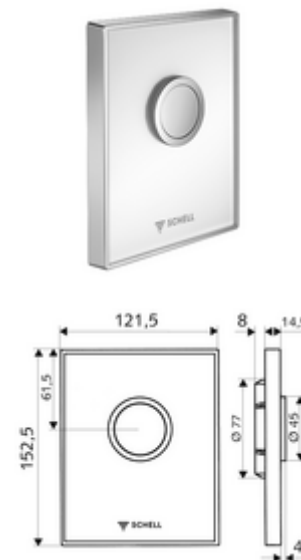

número de artículo: 02 823 00 99

Escudo pulsador de urinario AMBITION

Para fluxores de urinario empotrados SCHELL COMPACT II.

Consta de

- Escudo pulsador de diseño fabricado en cristal de seguridad
  - Botón de accionamiento de latón
- Cartucho temporizado con prefiltro de boquilla
- Bastidor de montaje

Características técnicas

- Caudal ajustable: 1,0 - 6,0 l
- Material: Funcionamiento Latón; Placa frontal Vidrio de seguridad (ESD); Bastidor Plástico
- Acabado: Funcionamiento Cromo; Placa frontal Blanco; Bastidor Cromo
- Medidas del panel frontal: a 121,5 mm x a 152,5 mm x p 14,5 mm

Datos de suministro

- Peso: 0,73 kg/Unidad
- Unidades de embalaje: 1

Artículos relacionados necesarios

Módulo de urinario MONTUS	Artículo No.: 03 075 00 99	o
Fluxor de urinario empotrado COMPACT II	Artículo No.: 01 193 00 99	o

una noticia