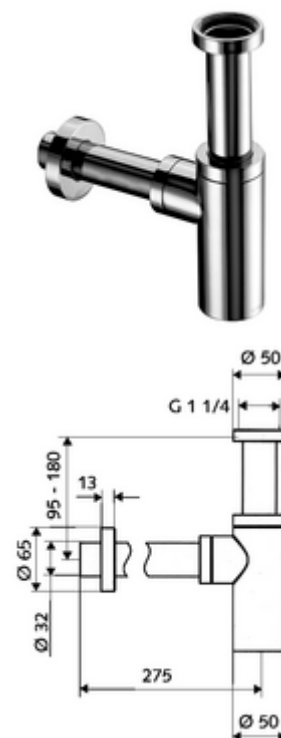

número de artículo: 01 429 06 99

Sifón de diseño EDITION

Fácil de instalar gracias a la conexión del tubo de desagüe. Versión según DIN 274.

Consta de

- Sifón de diseño
  - Abertura de limpieza con junta tórica
  - Émbolo de plástico
- Embellecedor de latón con anillo deslizante

Características técnicas

- Material: Latón
- Acabado: Cromo

Datos de suministro

- Peso: 1,28 kg/Unidad
- Unidades de embalaje: 1

Artículos relacionados recomendados

Para lavabos con gran profundidad de instalación