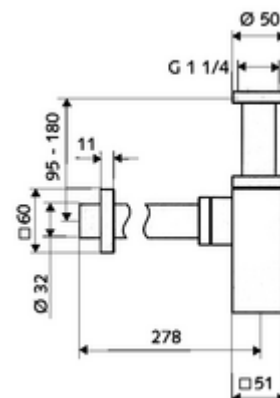

número de artículo: 01 505 06 99

Sifón de diseño QUAD

Fácil de instalar gracias a la conexión del tubo de desagüe. Versión según DIN 274.

Consta de

- Sifón de diseño
 - Abertura de limpieza con junta tórica
 - Émbolo de plástico
- Embellecedor de latón con anillo deslizante

Características técnicas

- Material: Latón
- Acabado: Cromo
- Conexión: G 1 1/4 RI
- Salida: Ø 32 mm

Datos de suministro

- Peso: 1,45 kg/Unidad
- Unidades de embalaje: 1

Artículos relacionados recomendados

Llave de escuadra de diseño QUAD

Válvula de desagüe de lavabo QUAD PUSH OPEN

Válvula de desagüe de lavabo QUAD OPEN

Para lavabos con gran profundidad de instalación

Artículo No.: 05 362 06 99

Artículo No.: 02 001 06 99 o