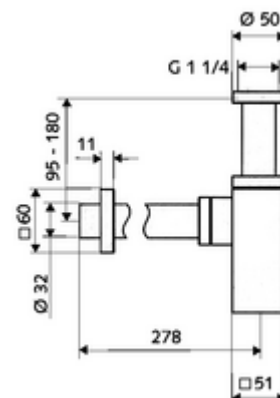

número de artículo: 01 505 06 99

Sifón de diseño QUAD

Fácil de instalar gracias a la conexión del tubo de desagüe. Versión según DIN 274.

Consta de

- Sifón de diseño
  - Abertura de limpieza con junta tórica
  - Émbolo de plástico
- Embellecedor de latón con anillo deslizante

Características técnicas

- Material: Latón
- Acabado: Cromo
- Conexión: G 1 1/4 RI
- Salida: Ø 32 mm

Datos de suministro

- Peso: 1,45 kg/Unidad
- Unidades de embalaje: 1

Artículos relacionados recomendados

Llave de escuadra de diseño QUAD

Válvula de desagüe de lavabo QUAD PUSH OPEN

Válvula de desagüe de lavabo QUAD OPEN

Para lavabos con gran profundidad de instalación

Artículo No.: 05 362 06 99

Artículo No.: 02 001 06 99 o

Artículo No.: 02 003 06 99 o