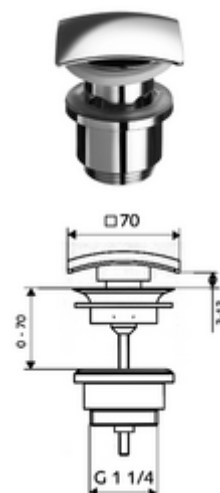

número de artículo: 02 003 06 99

Válvula de desagüe de lavabo QUAD OPEN

Desagüe universal sin posibilidad de cierre para lavabos.

Consta de

- Conjunto de residuos
- Juntas

Características técnicas

- Material: Latón
- Acabado: Cromo
- Salida: G 1 1/4 RE
- Caudal de descarga: 20 l/min

Datos de suministro

- Peso: 0,40 kg/Unidad
- Unidades de embalaje: 1

Artículos relacionados recomendados

Llave de escuadra de diseño QUAD

Artículo No.: 05 362 06 99

Sifón de diseño QUAD

Artículo No.: 01 505 06 99