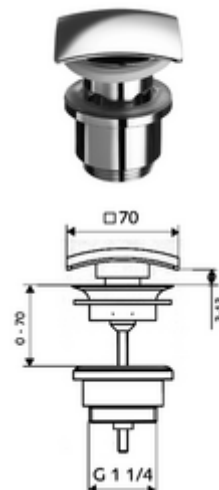

número de artículo: 02 003 06 99

Válvula de desagüe de lavabo QUAD OPEN

Desagüe universal sin posibilidad de cierre para lavabos.

Consta de

- Conjunto de residuos
- Juntas

Características técnicas

- Material: Latón
- Acabado: Cromo
- Salida: G 1 1/4 RE
- Caudal de descarga: 20 l/min

Datos de suministro

- Peso: 0,40 kg/Unidad
- Unidades de embalaje: 1

Artículos relacionados recomendados

Llave de escuadra de diseño QUAD

Artículo No.: 05 362 06 99

Sifón de diseño QUAD

Artículo No.: 01 505 06 99

una noticia

- Artículo descatalogado, disponible hasta agotar existencias.