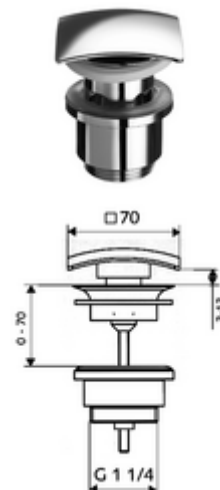

número de artículo: 02 003 06 99

Válvula de desagüe de lavabo QUAD OPEN

Desagüe universal sin posibilidad de cierre para lavabos.

Consta de

- Conjunto de residuos
- Juntas

Características técnicas

- Material: Latón
- Acabado: Cromo
- Salida: G 1 1/4 RE
- Caudal de descarga: 20 l/min

Datos de suministro

- Peso: 0,40 kg/Unidad
- Unidades de embalaje: 1

Artículos relacionados recomendados

Llave de escuadra de diseño QUAD

Artículo No.: 05 362 06 99

Sifón de diseño QUAD

Artículo No.: 01 505 06 99