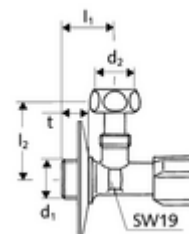

número de artículo: 05 033 06 99

Llave de escuadra con función reguladora COMFORT

Con maneta COMFORT. Racor ajustable para cisternas suspendidas en altura.
Versión corta.

Consta de

- Llave de escuadra (versión corta)
 - Maneta COMFORT
- Embellecedor \varnothing 54 mm (profundidad 3 mm)

Características técnicas

- Material: Latón de acuerdo a la normativa de agua potable alemana
- Acabado: Cromo
- Conexión: DN 10 G 3/8 RE
- Salida: Tuerca de unión DN 10 G 3/8 RI
- Certificación: P-IX 212/IA, ACS, NF
- Clase de ruido: I
- Clase de caudal: A