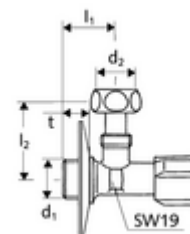

## Llave de escuadra con función reguladora COMFORT

Con maneta COMFORT. Racor ajustable para cisternas suspendidas en altura.  
Versión corta.

### Consta de

- Llave de escuadra (versión corta)
  - Maneta COMFORT
- Embellecedor  $\varnothing$  54 mm (profundidad 3 mm)

### Características técnicas

- Material: Latón de acuerdo a la normativa de agua potable alemana
- Acabado: Cromo
- Conexión: DN 10 G 3/8 RE
- Salida: Tuerca de unión DN 10 G 3/8 RI
- Certificación: P-IX 212/IA, ACS, NF
- Clase de ruido: I
- Clase de caudal: A