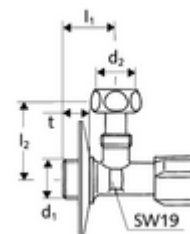

## Llave de escuadra con función reguladora COMFORT

Con maneta COMFORT. Racor ajustable para cisternas suspendidas en altura.  
Versión corta.

### Consta de

- Llave de escuadra (versión corta)
  - Maneta COMFORT
- Embellecedor Ø 54 mm (profundidad 3 mm)

### Características técnicas

- Material: Latón de acuerdo a la normativa de agua potable alemana
- Acabado: Cromo
- Conexión: DN 10 G 3/8 RE
- Salida: Tuerca de unión DN 10 G 3/8 RI
- Certificación: P-IX 212/IA, ACS, NF
- Clase de ruido: I
- Clase de caudal: A