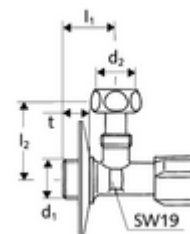

número de artículo: 05 034 06 99

Llave de escuadra con función reguladora COMFORT

Con maneta COMFORT. Racor ajustable para cisternas suspendidas en altura.
Versión corta.

Consta de

- Llave de escuadra (versión corta)
 - Maneta COMFORT
- Embellecedor Ø 54 mm (profundidad 3 mm)

Características técnicas

- Material: Latón de acuerdo a la normativa de agua potable alemana
- Acabado: Cromo
- Conexión: DN 15 G 1/2 RE
- Salida: Tuerca de unión DN 10 G 3/8 RI
- Certificación: P-IX 212/IA, ACS, NF
- Clase de ruido: I
- Clase de caudal: A