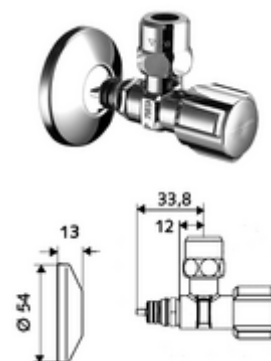

## Llave de escuadra con función reguladora QUICK COMFORT Tecnología plug-in QUICK

Con maneta COMFORT. Para el montaje inseparable y resistente a la torsión y la tracción en el adaptador QUICK.

### Consta de

- Llave de escuadra
  - Maneta COMFORT
  - Elemento de desbloqueo del cierre de agua
- Racor de compresión cónico de latón resistente a la tracción y con compensación de longitud
- Embellecedor pulsador Ø 54 mm

### Características técnicas

- Material: Latón de acuerdo a la normativa de agua potable alemana
- Acabado: Cromo
- Conexión: Tecnología plug-in QUICK DN 15
- Salida: Ø 10 mm (DN 10 G 3/8 RE)
- Certificación: P-IX 750/IA, ACS
- Clase de ruido: I
- Clase de caudal: A