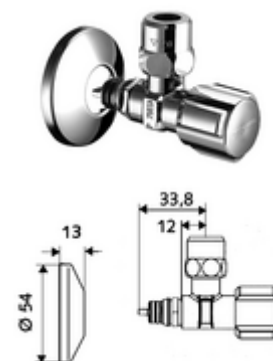

## Llave de escuadra con función reguladora QUICK COMFORT Tecnología plug-in QUICK

Con maneta COMFORT. Para el montaje inseparable y resistente a la torsión y la tracción en el adaptador QUICK.

### Consta de

- Llave de escuadra
  - Maneta COMFORT
  - Elemento de desbloqueo del cierre de agua
- Racor de compresión cónico de latón resistente a la tracción y con compensación de longitud
- Embellecedor pulsador Ø 54 mm

### Características técnicas

- Material: Latón de acuerdo a la normativa de agua potable alemana
- Acabado: Cromo
- Conexión: Tecnología plug-in QUICK DN 15
- Salida: Ø 10 mm (DN 10 G 3/8 RE)
- Certificación: P-IX 750/IA, ACS
- Clase de ruido: I
- Clase de caudal: A