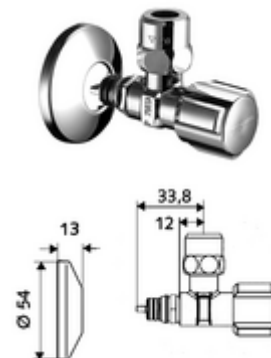

## Llave de escuadra con función reguladora QUICK COMFORT Tecnología plug-in QUICK

Con maneta COMFORT. Para el montaje inseparable y resistente a la torsión y la tracción en el adaptador QUICK.

### Consta de

- Llave de escuadra
  - Maneta COMFORT
  - Elemento de desbloqueo del cierre de agua
- Racor de compresión cónico de latón resistente a la tracción y con compensación de longitud
- Embellecedor pulsador Ø 54 mm

### Características técnicas

- Material: Latón de acuerdo a la normativa de agua potable alemana
- Acabado: Cromo
- Conexión: Tecnología plug-in QUICK DN 15
- Salida: Ø 10 mm (DN 10 G 3/8 RE)
- Certificación: P-IX 750/IA, ACS
- Clase de ruido: I
- Clase de caudal: A