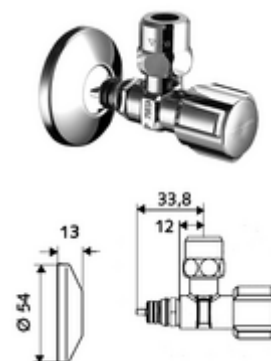

número de artículo: 05 304 06 99

Llave de escuadra con función reguladora QUICK COMFORT Tecnología plug-in QUICK

Con maneta COMFORT. Para el montaje inseparable y resistente a la torsión y la tracción en el adaptador QUICK.

Consta de

- Llave de escuadra
 - Maneta COMFORT
 - Elemento de desbloqueo del cierre de agua
- Racor de compresión cónico de latón resistente a la tracción y con compensación de longitud
- Embellecedor pulsador Ø 54 mm

Características técnicas

- Material: Latón de acuerdo a la normativa de agua potable alemana
- Acabado: Cromo
- Conexión: Tecnología plug-in QUICK DN 15
- Salida: Ø 10 mm (DN 10 G 3/8 RE)
- Certificación: P-IX 750/IA, ACS
- Clase de ruido: I
- Clase de caudal: A