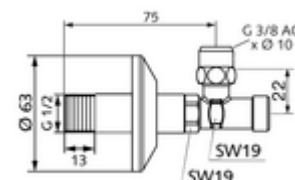

número de artículo: 05 406 06 99

Llave de escuadra con función reguladora con funcionamiento protegido

Para la protección frente al accionamiento no autorizado. Según DIN 3227.

Consta de

- Llave de escuadra (versión larga)

Características técnicas

- Material: Latón de acuerdo a la normativa de agua potable alemana
- Acabado: Cromo
- Conexión: DN 15 G 1/2 RE
- Salida: Ø 10 mm (DN 10 G 3/8 RE)
- Certificación: P-IX 212/IA, DIN-DVGW, SVGW
- Clase de ruido: I
- Clase de caudal: A

Datos de suministro

- Peso: 0,20 kg/Unidad
- Unidades de embalaje: 1

una noticia

- Artículo descatalogado, disponible hasta agotar existencias.