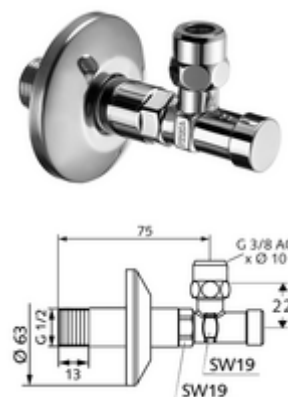

número de artículo: 05 406 06 99

Llave de escuadra con función reguladora con funcionamiento protegido

Para la protección frente al accionamiento no autorizado. Según DIN 3227.

Consta de

- Llave de escuadra (versión larga)

Características técnicas

- Material: Latón de acuerdo a la normativa de agua potable alemana
- Acabado: Cromo
- Conexión: DN 15 G 1/2 RE
- Salida: Ø 10 mm (DN 10 G 3/8 RE)
- Certificación: P-IX 212/IA, DIN-DVGW, SVGW
- Clase de ruido: I
- Clase de caudal: A

Datos de suministro

- Peso: 0,20 kg/Unidad
- Unidades de embalaje: 1

una noticia

- Artículo descatalogado, disponible hasta agotar existencias.