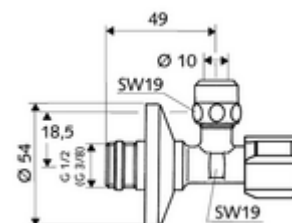

número de artículo: 05 429 06 99

Llave de escuadra con función reguladora COMFORT con filtro

Con maneta COMFORT. Para la protección de griferías de alta gama, p. ej., griferías con control electrónico. Según DIN 3227.

Consta de

- Llave de escuadra
 - Maneta COMFORT
 - Filtro (tamaño de la malla: 250 µm)
 - Varilla pulsador larga
- Racor de compresión cónico de latón resistente a la tracción y con compensación de longitud
- Embellecedor pulsador Ø 54 mm

Características técnicas

- Material: Latón de acuerdo a la normativa de agua potable alemana
- Acabado: Cromo
- Conexión: DN 10 G 3/8 RE
- Salida: DN 10 G 3/8 RE
- Certificación: P-IX 198/IA, ACS
- Clase de ruido: I
- Clase de caudal: A