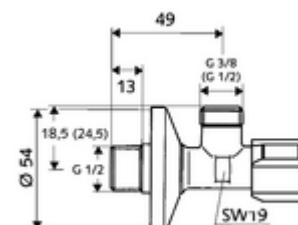

número de artículo: 05 430 06 99

Llave de escuadra con función reguladora COMFORT con filtro

Con maneta COMFORT. Para la protección de griferías de alta gama, p. ej., griferías con control electrónico. Según DIN 3227.

Consta de

- Llave de escuadra
  - Maneta COMFORT
  - Filtro (tamaño de la malla: 250 µm)
  - Varilla pulsador larga
- Embellecedor pulsador Ø 54 mm

Características técnicas

- Material: Latón de acuerdo a la normativa de agua potable alemana
- Acabado: Cromo
- Conexión: DN 15 G 1/2 RE
- Salida: DN 10 G 3/8 RE
- Certificación: P-IX 198/IA, ACS, WRAS solicitado
- Clase de ruido: I
- Clase de caudal: A

Datos de suministro

- Peso: 0,19 kg/Unidad
- Unidades de embalaje: 5

una noticia