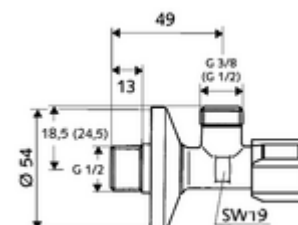

número de artículo: 05 431 06 99

Llave de escuadra con función reguladora COMFORT con filtro

Con maneta COMFORT. Para la protección de griferías de alta gama, p. ej., griferías con control electrónico. Según DIN 3227.

Consta de

- Llave de escuadra
  - Maneta COMFORT
  - Filtro (tamaño de la malla: 250 µm)
  - Varilla pulsador larga
- Embellecedor pulsador Ø 54 mm

Características técnicas

- Material: Latón de acuerdo a la normativa de agua potable alemana
- Acabado: Cromo
- Conexión: DN 15 G 1/2 RE
- Salida: DN 15 G 1/2 RE
- Certificación: P-IX 198/IA, ACS, WRAS solicitado
- Clase de ruido: I
- Clase de caudal: A

Datos de suministro

- Peso: 0,20 kg/Unidad
- Unidades de embalaje: 1

una noticia