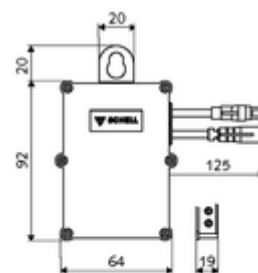

número de artículo: 00 502 00 99

SWS Extensor de bus radio BE-F

Módulo para vincular un usuario de bus SWS al servidor AWS a través de una red inalámbrica. Transfiere los datos entre los usuarios de SWS y el servidor SWS. En caso de alimentación a red, se instalará una red inalámbrica de malla.

Consta de

- Extensor de bus inalámbrico BE-F

Datos de suministro

- Peso: 0,11 kg/Unidad
- Unidades de embalaje: 1

Artículos relacionados necesarios

Servidor SWS	Artículo No.: 00 500 00 99
SWS Adaptador alimentación Bus	Artículo No.: 00 505 00 99

Artículos relacionados recomendados

SWS Administrador de radio FM	Artículo No.: 00 503 00 99
Caja de conexiones oculta	Artículo No.: 77 752 00 99

una noticia