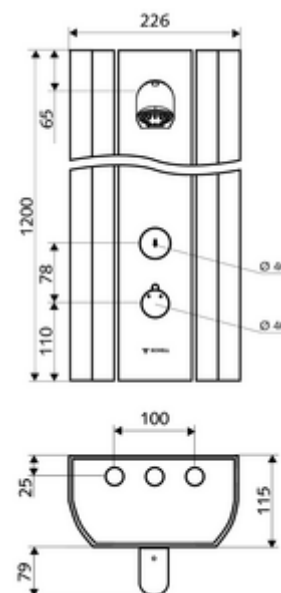

Consta de

- Panel de ducha temporizado y adosado
 - Botón de accionamiento para termostato con casquillo de pulsación, posibilidad de bloquear la temperatura a 38 °C
 - Botón temporizado SC
 - Cartucho temporizado SC II
 - ThermoProtect termostato según EN 1111, protección contra quemaduras en caso de fallo del suministro de agua fría
 - 2 válvulas antirretorno (EN 1717: EB)
 - 2 prefiltros
- COMFORT Cabezal de ducha flexible, ángulo de inclinación ajustable 12 - 32 °, antivandálico, con chorro suave y rociador antical
- Accesorios de conexión con válvula(s) de aislamiento
- Material de instalación para el montaje mural

Características técnicas

- duración: 5 - 30 s ajustable (20 s Ajustado de fábrica)
- Caudal: máx. 9 l/min independiente de la presión
- Presión del caudal: 1,0 - 5,0 bar
- Temperatura de funcionamiento máx.: 70 °C brevemente
- Material: Funcionamiento Latón; Cabezal de ducha Latón de acuerdo a la normativa de agua potable alemana; Carcasa Aluminio; Trayectoria del agua Latón resistente a la descincificación de acuerdo a la normativa de agua potable alemana
- Acabado: Funcionamiento Cromo; Cabezal de ducha Cromo; Carcasa Aluminio cepillado, anodizado
- Dimensiones: A 226 mm x A 1200 mm x P 115 mm
- Conexión: 2x DN 15 G 1/2 RE
- Certificación: Belgaqua

Datos de suministro

- Peso: 13,74 kg/Unidad
- Unidades de embalaje: 1

Artículos relacionados recomendados

Jabonera para panel de ducha LINUS	Artículo No.: 00 809 08 99
Mando termostática EasyGrip	Artículo No.: 29 192 06 99
Válvula de muestreo COMFORT Flex	Artículo No.: 01 823 00 99
<u>Para conexión adosada desde arriba</u>	
Juego de tubería para conexión panel de ducha 500 mm	Artículo No.: 08 481 06 99 o
Juego de tubería para conexión panel de ducha 1000 mm	Artículo No.: 08 482 06 99 o

Cubierta de conexiones para panel de ducha LINUS
150 - 450 mm

Artículo No.: 00 839 08 99 o

Cubierta de conexiones para panel de ducha LINUS
451 - 950 mm

Artículo No.: 00 840 08 99 o