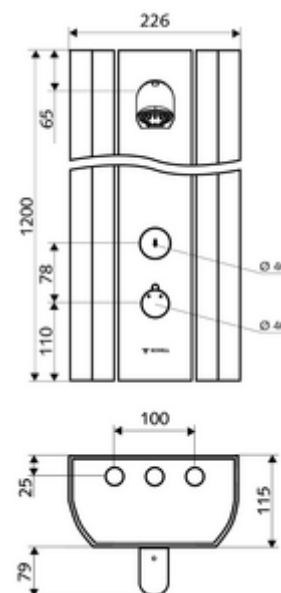

Consta de

- Panel de ducha temporizado y adosado
  - Botón de accionamiento para termostato con casquillo de pulsación, posibilidad de bloquear la temperatura a 38 °C
  - Botón temporizado SC
  - Cartucho temporizado SC II
  - ThermoProtect termostato según EN 1111, protección contra quemaduras en caso de fallo del suministro de agua fría
  - 2 válvulas antirretorno (EN 1717: EB)
  - 2 prefiltros
- COMFORT Cabezal de ducha flexible, ángulo de inclinación ajustable 12 - 32 °, antivandálico, con chorro suave y rociador antical
- Accesorios de conexión con válvula(s) de aislamiento
- Material de instalación para el montaje mural

Características técnicas

- duración: 5 - 30 s ajustable (20 s Ajustado de fábrica)
- Caudal: máx. 9 l/min independiente de la presión
- Presión del caudal: 1,0 - 5,0 bar
- Temperatura de funcionamiento máx.: 70 °C brevemente
- Material: Funcionamiento Latón; Cabezal de ducha Latón de acuerdo a la normativa de agua potable alemana; Carcasa Aluminio; Trayectoria del agua Latón resistente a la descincificación de acuerdo a la normativa de agua potable alemana
- Acabado: Funcionamiento Cromo; Cabezal de ducha Cromo; Carcasa Aluminio cepillado, anodizado
- Dimensiones: A 226 mm x A 1200 mm x P 115 mm
- Conexión: 2x DN 15 G 1/2 RE
- Certificación: Belgaqua

Datos de suministro

- Peso: 13,74 kg/Unidad
- Unidades de embalaje: 1

Artículos relacionados recomendados

Jabonera para panel de ducha LINUS

Artículo No.: 00 809 08 99

Mando termostática EasyGrip

Artículo No.: 29 192 06 99

Válvula de muestreo COMFORT Flex

Artículo No.: 01 823 00 99

Para conexión adosada desde arriba

Juego de tubería para conexión panel de ducha 500 mm

Artículo No.: 08 481 06 99 o

Juego de tubería para conexión panel de ducha 1000 mm

Artículo No.: 08 482 06 99 o