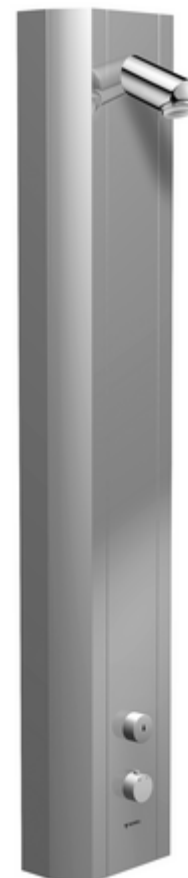

## Panel de ducha LINUS DP-SC-T Agua mezclada, termostato ThermoProtect

De resistente perfil de aluminio extruido con superficie anodizada de alta calidad. Activación manual con proceso de cierre automático. Fácil de instalar y mantener gracias al frontal abatible. Adecuado para conexiones desde detrás o para conexiones para montaje en pared desde arriba.

### Consta de

- Panel de ducha temporizado y adosado
  - Botón de accionamiento para termostato con casquillo de pulsación, posibilidad de bloquear la temperatura a 38 °C
  - Botón temporizado SC
  - Cartucho temporizado SC II
  - ThermoProtect termostato según EN 1111, protección contra quemaduras en caso de fallo del suministro de agua fría
  - 2 válvulas antirretorno (EN 1717: EB)
  - 2 prefiltros
- Cabezal de ducha con BAJO NIVEL DE AEROSOLES 20° ± 6°, con protección antivandalismo
- Accesorios de conexión con válvula(s) de aislamiento
- Material de instalación para el montaje mural

### Características técnicas

- duración: 5 - 30 s ajustable (20 s Ajustado de fábrica)
- Caudal: máx. 9 l/min independiente de la presión
- Presión del caudal: 1,0 - 5,0 bar
- Temperatura de funcionamiento máx.: 70 °C brevemente
- Material: Funcionamiento Latón; Cabezal de ducha Latón de acuerdo a la normativa de agua potable alemana; Carcasa Aluminio; Trayectoria del agua Latón resistente a la descincificación de acuerdo a la normativa de agua potable alemana
- Acabado: Funcionamiento Cromo; Cabezal de ducha Cromo; Carcasa Aluminio cepillado, anodizado
- Dimensiones: A 226 mm x A 1200 mm x P 115 mm
- Conexión: 2x DN 15 G 1/2 RE
- Certificación: Belgaqua

### Artículos relacionados recomendados

Jabonera para panel de ducha LINUS

Artículo No.: 00 809 08 99

Mando termostática EasyGrip

Artículo No.: 29 192 06 99

Válvula de muestreo para cabezal

Artículo No.: 01 817 00 99