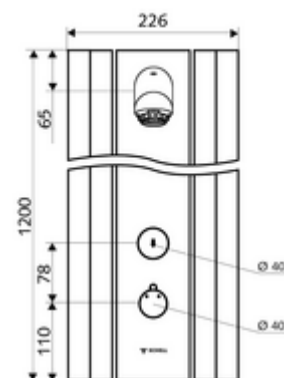

Consta de

- Panel de ducha temporizado y adosado
  - Botón de accionamiento para termostato con casquillo de pulsación, posibilidad de bloquear la temperatura a 38 °C
  - Botón temporizado SC
  - Cartucho temporizado SC II
  - ThermoProtect termostato según EN 1111, protección contra quemaduras en caso de fallo del suministro de agua fría
  - 2 válvulas antirretorno (EN 1717: EB)
  - 2 prefiltros
- Cabezal de ducha con BAJO NIVEL DE AEROSOLES 20° ± 6°, con protección antivandalismo
- Accesorios de conexión con válvula(s) de aislamiento
- Material de instalación para el montaje mural

Características técnicas

- duración: 5 - 30 s ajustable (20 s Ajustado de fábrica)
- Caudal: máx. 9 l/min independiente de la presión
- Presión del caudal: 1,0 - 5,0 bar
- Temperatura de funcionamiento máx.: 70 °C brevemente
- Material: Funcionamiento Latón; Cabezal de ducha Latón de acuerdo a la normativa de agua potable alemana; Carcasa Aluminio; Trayectoria del agua Latón resistente a la descincificación de acuerdo a la normativa de agua potable alemana
- Acabado: Funcionamiento Cromo; Cabezal de ducha Cromo; Carcasa Aluminio cepillado, anodizado
- Dimensiones: A 226 mm x A 1200 mm x P 115 mm
- Conexión: 2x DN 15 G 1/2 RE
- Certificación: Belgaqua

Datos de suministro

- Peso: 15,50 kg/Unidad
- Unidades de embalaje: 1

Artículos relacionados recomendados

Jabonera para panel de ducha LINUS

Artículo No.: 00 809 08 99

Mando termostática EasyGrip

Artículo No.: 29 192 06 99

Válvula de muestreo para cabezal

Artículo No.: 01 817 00 99

Para conexión adosada desde arriba

Juego de tubería para conexión panel de ducha 500 mm

Artículo No.: 08 481 06 99 o

Juego de tubería para conexión panel de ducha 1000 mm

Artículo No.: 08 482 06 99 o