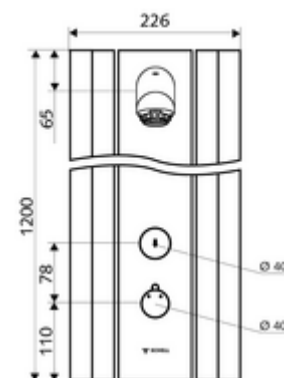

Consta de

- Panel de ducha temporizado y adosado
  - Botón de accionamiento para termostato con casquillo de pulsación, posibilidad de bloquear la temperatura a 38 °C
  - Botón temporizado SC
  - Cartucho temporizado SC II
  - ThermoProtect termostato según EN 1111, protección contra quemaduras en caso de fallo del suministro de agua fría
  - 2 válvulas antirretorno (EN 1717: EB)
  - 2 prefiltros
- Cabezal de ducha con BAJO NIVEL DE AEROSOLES 20° ± 6°, con protección antivandalismo
- Accesorios de conexión con válvula(s) de aislamiento
- Material de instalación para el montaje mural

Características técnicas

- duración: 5 - 30 s ajustable (20 s Ajustado de fábrica)
- Caudal: máx. 9 l/min independiente de la presión
- Presión del caudal: 1,0 - 5,0 bar
- Temperatura de funcionamiento máx.: 70 °C brevemente
- Material: Funcionamiento Latón; Cabezal de ducha Latón de acuerdo a la normativa de agua potable alemana; Carcasa Aluminio; Trayectoria del agua Latón resistente a la descincificación de acuerdo a la normativa de agua potable alemana
- Acabado: Funcionamiento Cromo; Cabezal de ducha Cromo; Carcasa Aluminio cepillado, anodizado
- Dimensiones: A 226 mm x A 1200 mm x P 115 mm
- Conexión: 2x DN 15 G 1/2 RE
- Certificación: Belgaqua

Datos de suministro

- Peso: 15,50 kg/Unidad
- Unidades de embalaje: 1

Artículos relacionados recomendados

Jabonera para panel de ducha LINUS

Artículo No.: 00 809 08 99

Mando termostática EasyGrip

Artículo No.: 29 192 06 99

Válvula de muestreo para cabezal

Artículo No.: 01 817 00 99

Para conexión adosada desde arriba

Juego de tubería para conexión panel de ducha 500 mm

Artículo No.: 08 481 06 99 o

Juego de tubería para conexión panel de ducha 1000 mm

Artículo No.: 08 482 06 99 o