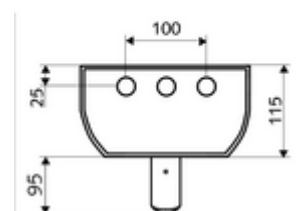

Consta de

- Panel de ducha temporizado y adosado
  - Botón de accionamiento para termostato con casquillo de pulsación, posibilidad de bloquear la temperatura a 38 °C
  - Botón temporizado SC
  - Cartucho temporizado SC II
  - ThermoProtect termostato según EN 1111, protección contra quemaduras en caso de fallo del suministro de agua fría
  - 2 válvulas antirretorno (EN 1717: EB)
  - 2 prefiltros
- Cabezal de ducha con BAJO NIVEL DE AEROSOLES 20° ± 6°, con protección antivandalismo
- Accesorios de conexión con válvula(s) de aislamiento
- Material de instalación para el montaje mural

Características técnicas

- duración: 5 - 30 s ajustable (20 s Ajustado de fábrica)
- Caudal: máx. 9 l/min independiente de la presión
- Presión del caudal: 1,0 - 5,0 bar
- Temperatura de funcionamiento máx.: 70 °C brevemente
- Material: Funcionamiento Latón; Cabezal de ducha Latón de acuerdo a la normativa de agua potable alemana; Carcasa Aluminio; Trayectoria del agua Latón resistente a la descincificación de acuerdo a la normativa de agua potable alemana
- Acabado: Funcionamiento Cromo; Cabezal de ducha Cromo; Carcasa Aluminio cepillado, anodizado
- Dimensiones: A 226 mm x A 1200 mm x P 115 mm
- Conexión: 2x DN 15 G 1/2 RE
- Certificación: Belgaqua

Datos de suministro

- Peso: 15,50 kg/Unidad
- Unidades de embalaje: 1

Artículos relacionados recomendados

Jabonera para panel de ducha LINUS

Artículo No.: 00 809 08 99

Mando termostática EasyGrip

Artículo No.: 29 192 06 99

Válvula de muestreo para cabezal

Artículo No.: 01 817 00 99

Para conexión adosada desde arriba

Juego de tubería para conexión panel de ducha 500 mm

Artículo No.: 08 481 06 99 o

Juego de tubería para conexión panel de ducha 1000 mm

Artículo No.: 08 482 06 99 o