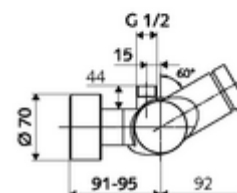

Características técnicas

- duración: 5 - 30 s ajustable
- Temperatura de funcionamiento máx.: 70 °C (80 °C para desinfección térmica)
- Material: Carcasa Latón de acuerdo a la normativa de agua potable alemana
- Acabado: Cromo
- Conexión: 2x DN 15 G 1/2 RE
- Salida: DN 15 G 1/2 RE (arriba)
- Certificación: PA-IX 28574/IB, DVGW, Belgaqua
- Clase de ruido: I
- Clase de caudal: B

Datos de suministro

- Peso: 4,02 kg/Unidad
- Unidades de embalaje: 1

Artículos relacionados recomendados

Conjunto de conexión en S con válvula de cierre

Artículo No.: 23 775 00 99
Artículo No.: 29 239 00 99 o
Artículo No.: 29 240 00 99 o