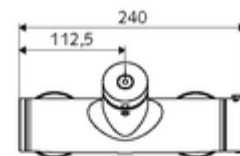

Características técnicas

- duración: 5 - 30 s ajustable
- Temperatura de funcionamiento máx.: 70 °C (80 °C para desinfección térmica)
- Material: Carcasa Latón de acuerdo a la normativa de agua potable alemana
- Acabado: Cromo
- Conexión: 2x DN 15 G 1/2 RE
- Salida: DN 15 G 1/2 RE (arriba)
- Certificación: PA-IX 28574/IB, DVGW, Belgaqua
- Clase de ruido: I
- Clase de caudal: B

Datos de suministro

- Peso: 4,02 kg/Unidad
- Unidades de embalaje: 1

Artículos relacionados recomendados

Conjunto de conexión en S con válvula de cierre

Artículo No.: 23 775 00 99
Artículo No.: 29 239 00 99 o
Artículo No.: 29 240 00 99 o