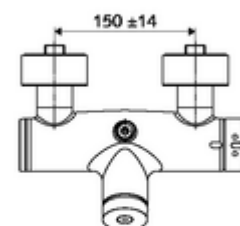

Características técnicas

- duración: 5 - 30 s ajustable
- Temperatura de funcionamiento máx.: 70 °C (80 °C para desinfección térmica)
- Material: Carcasa Latón de acuerdo a la normativa de agua potable alemana
- Acabado: Cromo
- Conexión: 2x DN 15 G 1/2 RE
- Salida: DN 15 G 1/2 RE (arriba)
- Certificación: PA-IX 28574/IB, DVGW, Belgaqua
- Clase de ruido: I
- Clase de caudal: B

Datos de suministro

- Peso: 4,02 kg/Unidad
- Unidades de embalaje: 1

Artículos relacionados recomendados

Conjunto de conexión en S con válvula de cierre

Artículo No.: 23 775 00 99
Artículo No.: 29 239 00 99 o
Artículo No.: 29 240 00 99 o