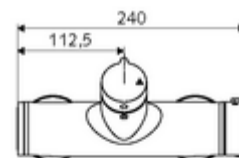

Características técnicas

- Temperatura de funcionamiento máx.: 70 °C (80 °C para desinfección térmica)
- Material: Carcasa Latón de acuerdo a la normativa de agua potable alemana
- Acabado: Cromo
- Conexión: 2x DN 15 G 1/2 RE
- Salida: DN 15 G 1/2 RE (arriba)
- Certificación: PA-IX 38240/IB, Belgaqua
- Clase de ruido: I
- Clase de caudal: B

Datos de suministro

- Peso: 4,18 kg/Unidad
- Unidades de embalaje: 1

Artículos relacionados recomendados

Conjunto de conexión en S con válvula de cierre

Artículo No.: 23 775 00 99
Artículo No.: 29 239 00 99 o
Artículo No.: 29 240 00 99 o