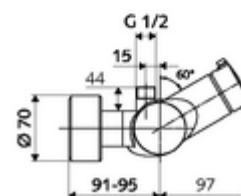

número de artículo: 01 602 06 99

Grifería de ducha adosada VITUS VD- abierta/cerrada-T / o Agua mezclada, termostato ThermoProtect

Accionamiento manual abierto/cerrado. Conexión de ducha superior

Consta de

Características técnicas

- Temperatura de funcionamiento máx.: 70 °C (80 °C para desinfección térmica)
- Material: Carcasa Latón de acuerdo a la normativa de agua potable alemana
- Acabado: Cromo
- Conexión: 2x DN 15 G 1/2 RE
- Salida: DN 15 G 1/2 RE (arriba)
- Certificación: PA-IX 38240/IB, Belgaqua
- Clase de ruido: I
- Clase de caudal: B

Datos de suministro

- Peso: 4,18 kg/Unidad
- Unidades de embalaje: 1

Artículos relacionados recomendados

Conjunto de conexión en S con válvula de cierre

Artículo No.: 23 775 00 99
Artículo No.: 29 239 00 99 o
Artículo No.: 29 240 00 99 o