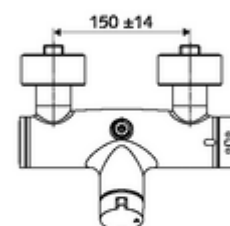

número de artículo: 01 602 06 99

Grifería de ducha adosada VITUS VD- abierta/cerrada-T / o Agua mezclada, termostato ThermoProtect

Accionamiento manual abierto/cerrado. Conexión de ducha superior

Consta de

- Mezclador de ducha adosado on/ off
  - Botón de accionamiento on/off
  - ThermoProtect termostato según EN 1111, posibilidad de bloquear la temperatura a 38 °C, protección antiescaldamiento en caso de fallo del suministro de agua fría
  - Cartucho cerámico abierto / cerrado
  - 2 válvulas antirretorno (EN 1717: EB)
- 2 conexiones en S y embellecedores (de profundidad ajustable)

Características técnicas

- Temperatura de funcionamiento máx.: 70 °C (80 °C para desinfección térmica)
- Material: Carcasa Latón de acuerdo a la normativa de agua potable alemana
- Acabado: Cromo
- Conexión: 2x DN 15 G 1/2 RE
- Salida: DN 15 G 1/2 RE (arriba)
- Certificación: PA-IX 38240/IB, Belgaqua
- Clase de ruido: I
- Clase de caudal: B

Datos de suministro

- Peso: 4,18 kg/Unidad
- Unidades de embalaje: 1

Artículos relacionados recomendados

Conjunto de conexión en S con válvula de cierre

Artículo No.: 23 775 00 99
Artículo No.: 29 239 00 99 o
Artículo No.: 29 240 00 99 o

Para conexión de cabezal de ducha empotrado

Codo de salida VITUS DN 15

Artículo No.: 25 667 06 99 o

Codo de salida VITUS DN 15

Artículo No.: 25 668 06 99 o

Cabezal de ducha COMFORT Flex

Artículo No.: 01 821 06 99 o

Cabezal de ducha aireador reductor

Artículo No.: 01 814 06 99 o

Para conexión de cabezal de ducha adosado

Conjunto de tuberías adosado VITUS

Artículo No.: 25 666 06 99

Cabezal de ducha adosado COMFORT

Artículo No.: 01 846 06 99