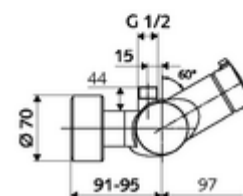

número de artículo: 01 602 06 99

Grifería de ducha adosada VITUS VD- abierta/cerrada-T / o Agua mezclada, termostato ThermoProtect

Accionamiento manual abierto/cerrado. Conexión de ducha superior

Consta de

- Mezclador de ducha adosado on/ off
  - Botón de accionamiento on/off
  - ThermoProtect termostato según EN 1111, posibilidad de bloquear la temperatura a 38 °C, protección antiescaldamiento en caso de fallo del suministro de agua fría
  - Cartucho cerámico abierto / cerrado
  - 2 válvulas antirretorno (EN 1717: EB)
- 2 conexiones en S y embellecedores (de profundidad ajustable)

Características técnicas

- Temperatura de funcionamiento máx.: 70 °C (80 °C para desinfección térmica)
- Material: Carcasa Latón de acuerdo a la normativa de agua potable alemana
- Acabado: Cromo
- Conexión: 2x DN 15 G 1/2 RE
- Salida: DN 15 G 1/2 RE (arriba)
- Certificación: PA-IX 38240/IB, Belgaqua
- Clase de ruido: I
- Clase de caudal: B

Datos de suministro

- Peso: 4,18 kg/Unidad
- Unidades de embalaje: 1

Artículos relacionados recomendados

Conjunto de conexión en S con válvula de cierre

Artículo No.: 23 775 00 99
Artículo No.: 29 239 00 99 o
Artículo No.: 29 240 00 99 o

Para conexión de cabezal de ducha empotrado

Codo de salida VITUS DN 15

Artículo No.: 25 667 06 99 o

Codo de salida VITUS DN 15

Artículo No.: 25 668 06 99 o

Cabezal de ducha COMFORT Flex

Artículo No.: 01 821 06 99 o

Cabezal de ducha aireador reductor

Artículo No.: 01 814 06 99 o

Para conexión de cabezal de ducha adosado

Conjunto de tuberías adosado VITUS

Artículo No.: 25 666 06 99

Cabezal de ducha adosado COMFORT

Artículo No.: 01 846 06 99