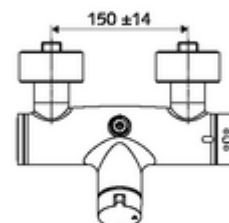

Características técnicas

- Temperatura de funcionamiento máx.: 70 °C (80 °C para desinfección térmica)
- Material: Carcasa Latón de acuerdo a la normativa de agua potable alemana
- Acabado: Cromo
- Conexión: 2x DN 15 G 1/2 RE
- Salida: DN 15 G 1/2 RE (arriba)
- Certificación: PA-IX 38240/IB, Belgaqua
- Clase de ruido: I
- Clase de caudal: B

Datos de suministro

- Peso: 4,18 kg/Unidad
- Unidades de embalaje: 1

Artículos relacionados recomendados

Conjunto de conexión en S con válvula de cierre

Artículo No.: 23 775 00 99
Artículo No.: 29 239 00 99 o
Artículo No.: 29 240 00 99 o