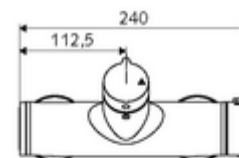

número de artículo: 01 602 06 99

Grifería de ducha adosada VITUS VD- abierta/cerrada-T / o Agua mezclada, termostato ThermoProtect

Accionamiento manual abierto/cerrado. Conexión de ducha superior

Consta de

- Mezclador de ducha adosado on/ off
  - Botón de accionamiento on/off
  - ThermoProtect termostato según EN 1111, posibilidad de bloquear la temperatura a 38 °C, protección antiescaldamiento en caso de fallo del suministro de agua fría
  - Cartucho cerámico abierto / cerrado
  - 2 válvulas antirretorno (EN 1717: EB)
- 2 conexiones en S y embellecedores (de profundidad ajustable)

Características técnicas

- Temperatura de funcionamiento máx.: 70 °C (80 °C para desinfección térmica)
- Material: Carcasa Latón de acuerdo a la normativa de agua potable alemana
- Acabado: Cromo
- Conexión: 2x DN 15 G 1/2 RE
- Salida: DN 15 G 1/2 RE (arriba)
- Certificación: PA-IX 38240/IB, Belgaqua
- Clase de ruido: I
- Clase de caudal: B

Datos de suministro

- Peso: 4,18 kg/Unidad
- Unidades de embalaje: 1

Artículos relacionados recomendados

Conjunto de conexión en S con válvula de cierre

Artículo No.: 23 775 00 99
Artículo No.: 29 239 00 99 o
Artículo No.: 29 240 00 99 o

Para conexión de cabezal de ducha empotrado

Codo de salida VITUS DN 15

Artículo No.: 25 667 06 99 o

Codo de salida VITUS DN 15

Artículo No.: 25 668 06 99 o

Cabezal de ducha COMFORT Flex

Artículo No.: 01 821 06 99 o

Cabezal de ducha aireador reductor

Artículo No.: 01 814 06 99 o

Para conexión de cabezal de ducha adosado

Conjunto de tuberías adosado VITUS

Artículo No.: 25 666 06 99

Cabezal de ducha adosado COMFORT

Artículo No.: 01 846 06 99