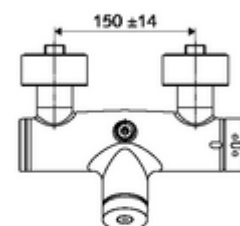

Características técnicas

- duración: 5 - 30 s ajustable
- Temperatura de funcionamiento máx.: 70 °C (80 °C para desinfección térmica)
- Material: Carcasa Latón de acuerdo a la normativa de agua potable alemana
- Acabado: Cromo
- Conexión: 2x DN 15 G 1/2 RE
- Salida: DN 15 G 1/2 RE (arriba)
- Certificación: PA-IX 28574/IB, DVGW, Belgaqua
- Clase de ruido: I
- Clase de caudal: B

Datos de suministro

- Peso: 4,04 kg/Unidad
- Unidades de embalaje: 1

Artículos relacionados recomendados

Conjunto de conexión en S con válvula de cierre

Artículo No.: 23 775 00 99
Artículo No.: 29 239 00 99 o
Artículo No.: 29 240 00 99 o