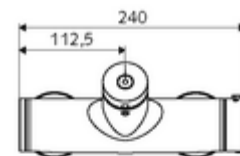

Características técnicas

- duración: 5 - 30 s ajustable
- Temperatura de funcionamiento máx.: 70 °C (80 °C para desinfección térmica)
- Material: Carcasa Latón de acuerdo a la normativa de agua potable alemana
- Acabado: Cromo
- Conexión: 2x DN 15 G 1/2 RE
- Salida: DN 15 G 1/2 RE (arriba)
- Certificación: PA-IX 28574/IB, DVGW, Belgaqua
- Clase de ruido: I
- Clase de caudal: B

Datos de suministro

- Peso: 4,04 kg/Unidad
- Unidades de embalaje: 1

Artículos relacionados recomendados

Conjunto de conexión en S con válvula de cierre

Artículo No.: 23 775 00 99
Artículo No.: 29 239 00 99 o
Artículo No.: 29 240 00 99 o