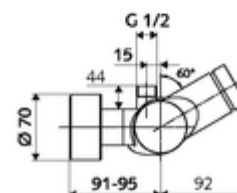

Características técnicas

- duración: 5 - 30 s ajustable
- Temperatura de funcionamiento máx.: 70 °C (80 °C para desinfección térmica)
- Material: Carcasa Latón de acuerdo a la normativa de agua potable alemana
- Acabado: Cromo
- Conexión: 2x DN 15 G 1/2 RE
- Salida: DN 15 G 1/2 RE (arriba)
- Certificación: PA-IX 28574/IB, DVGW, Belgaqua
- Clase de ruido: I
- Clase de caudal: B

Datos de suministro

- Peso: 4,04 kg/Unidad
- Unidades de embalaje: 1

Artículos relacionados recomendados

Conjunto de conexión en S con válvula de cierre

Artículo No.: 23 775 00 99
Artículo No.: 29 239 00 99 o
Artículo No.: 29 240 00 99 o