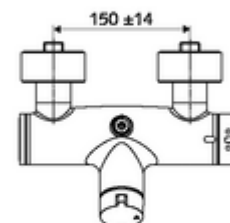

Características técnicas

- Temperatura de funcionamiento máx.: 70 °C (80 °C para desinfección térmica)
- Material: Carcasa Latón de acuerdo a la normativa de agua potable alemana
- Acabado: Cromo
- Conexión: 2x DN 15 G 1/2 RE
- Salida: DN 15 G 1/2 RE (arriba)
- Certificación: PA-IX 38240/IB, Bélgica
- Clase de ruido: I
- Clase de caudal: B

Datos de suministro

- Peso: 4,24 kg/Unidad
- Unidades de embalaje: 1

Artículos relacionados recomendados

Conjunto de conexión en S con válvula de cierre

Artículo No.: 23 775 00 99
Artículo No.: 29 239 00 99 o
Artículo No.: 29 240 00 99 o