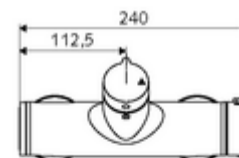

Características técnicas

- Temperatura de funcionamiento máx.: 70 °C (80 °C para desinfección térmica)
- Material: Carcasa Latón de acuerdo a la normativa de agua potable alemana
- Acabado: Cromo
- Conexión: 2x DN 15 G 1/2 RE
- Salida: DN 15 G 1/2 RE (arriba)
- Certificación: PA-IX 38240/IB, Bélgica
- Clase de ruido: I
- Clase de caudal: B

Datos de suministro

- Peso: 4,24 kg/Unidad
- Unidades de embalaje: 1

Artículos relacionados recomendados

Conjunto de conexión en S con válvula de cierre

Artículo No.: 23 775 00 99
Artículo No.: 29 239 00 99 o
Artículo No.: 29 240 00 99 o