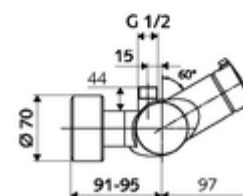

Características técnicas

- Temperatura de funcionamiento máx.: 70 °C (80 °C para desinfección térmica)
- Material: Carcasa Latón de acuerdo a la normativa de agua potable alemana
- Acabado: Cromo
- Conexión: 2x DN 15 G 1/2 RE
- Salida: DN 15 G 1/2 RE (arriba)
- Certificación: PA-IX 38240/IB, Bélgica
- Clase de ruido: I
- Clase de caudal: B

Datos de suministro

- Peso: 4,24 kg/Unidad
- Unidades de embalaje: 1

Artículos relacionados recomendados

Conjunto de conexión en S con válvula de cierre

Artículo No.: 23 775 00 99
Artículo No.: 29 239 00 99 o
Artículo No.: 29 240 00 99 o