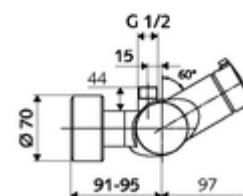

número de artículo: 01 607 06 99

Grifería de ducha adosada VITUS VD- abierta/cerrada-T / o Agua mezclada, termostato ThermoProtect

Accionamiento manual abierto/cerrado. Conexión de ducha superior

Consta de

- Mezclador de ducha adosado on/ off
  - Botón de accionamiento on/off
  - ThermoProtect termostato según EN 1111, posibilidad de bloquear la temperatura a 38 °C, protección antiescaldamiento en caso de fallo del suministro de agua fría
  - Cartucho cerámico abierto / cerrado
  - Válvula (mecánica) para desinfección térmica (según hoja de trabajo DVGW W 551)
  - 2 válvulas antirretorno (EN 1717: EB)
- 2 conexiones en S y embellecedores (de profundidad ajustable)

Características técnicas

- Temperatura de funcionamiento máx.: 70 °C (80 °C para desinfección térmica)
- Material: Carcasa Latón de acuerdo a la normativa de agua potable alemana
- Acabado: Cromo
- Conexión: 2x DN 15 G 1/2 RE
- Salida: DN 15 G 1/2 RE (arriba)
- Certificación: PA-IX 38240/IB, Bélgica
- Clase de ruido: I
- Clase de caudal: B

Datos de suministro

- Peso: 4,24 kg/Unidad
- Unidades de embalaje: 1

Artículos relacionados recomendados

Conjunto de conexión en S con válvula de cierre

Artículo No.: 23 775 00 99
Artículo No.: 29 239 00 99 o
Artículo No.: 29 240 00 99 o

Para conexión de cabezal de ducha empotrado

Codo de salida VITUS DN 15

Artículo No.: 25 667 06 99 o

Codo de salida VITUS DN 15

Artículo No.: 25 668 06 99 o

Cabezal de ducha COMFORT Flex

Artículo No.: 01 821 06 99 o

Cabezal de ducha aireador reductor

Artículo No.: 01 814 06 99 o

Para conexión de cabezal de ducha adosado

Conjunto de tuberías adosado VITUS

Artículo No.: 25 666 06 99

Cabezal de ducha adosado COMFORT

Artículo No.: 01 846 06 99