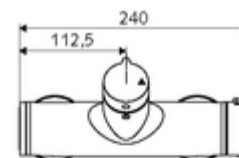

número de artículo: 01 607 06 99

Grifería de ducha adosada VITUS VD- abierta/cerrada-T / o Agua mezclada, termostato ThermoProtect

Accionamiento manual abierto/cerrado. Conexión de ducha superior

Consta de

- Mezclador de ducha adosado on/ off
  - Botón de accionamiento on/off
  - ThermoProtect termostato según EN 1111, posibilidad de bloquear la temperatura a 38 °C, protección antiescaldamiento en caso de fallo del suministro de agua fría
  - Cartucho cerámico abierto / cerrado
  - Válvula (mecánica) para desinfección térmica (según hoja de trabajo DVGW W 551)
  - 2 válvulas antirretorno (EN 1717: EB)
- 2 conexiones en S y embellecedores (de profundidad ajustable)

Características técnicas

- Temperatura de funcionamiento máx.: 70 °C (80 °C para desinfección térmica)
- Material: Carcasa Latón de acuerdo a la normativa de agua potable alemana
- Acabado: Cromo
- Conexión: 2x DN 15 G 1/2 RE
- Salida: DN 15 G 1/2 RE (arriba)
- Certificación: PA-IX 38240/IB, Bélgica
- Clase de ruido: I
- Clase de caudal: B

Datos de suministro

- Peso: 4,24 kg/Unidad
- Unidades de embalaje: 1

Artículos relacionados recomendados

Conjunto de conexión en S con válvula de cierre

Artículo No.: 23 775 00 99
Artículo No.: 29 239 00 99 o
Artículo No.: 29 240 00 99 o

Para conexión de cabezal de ducha empotrado

Codo de salida VITUS DN 15

Artículo No.: 25 667 06 99 o

Codo de salida VITUS DN 15

Artículo No.: 25 668 06 99 o

Cabezal de ducha COMFORT Flex

Artículo No.: 01 821 06 99 o

Cabezal de ducha aireador reductor

Artículo No.: 01 814 06 99 o

Para conexión de cabezal de ducha adosado

Conjunto de tuberías adosado VITUS

Artículo No.: 25 666 06 99

Cabezal de ducha adosado COMFORT

Artículo No.: 01 846 06 99