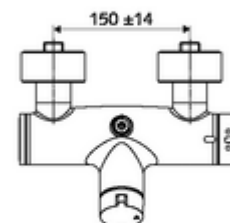

### Características técnicas

- Temperatura de funcionamiento máx.: 70 °C (80 °C para desinfección térmica)
- Material: Carcasa Latón de acuerdo a la normativa de agua potable alemana
- Acabado: Cromo
- Conexión: 2x DN 15 G 1/2 RE
- Salida: DN 15 G 1/2 RE (arriba)
- Certificación: PA-IX 38240/IB, Bélgica
- Clase de ruido: I
- Clase de caudal: B

### Artículos relacionados recomendados

Conjunto de conexión en S con válvula de cierre

Artículo No.: 23 775 00 99  
Artículo No.: 29 239 00 99 o  
Artículo No.: 29 240 00 99 o