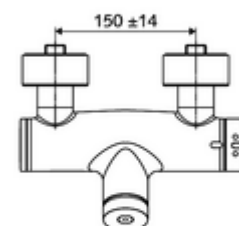

número de artículo: 01 610 06 99

Grifería de ducha adosada VITUS VD-SC-T / u Agua mezclada, termostato ThermoProtect

Activación manual con proceso de cierre automático. Ajuste sencillo del tiempo de descarga. Conexión de ducha inferior

Consta de

- Mezclador de ducha a la vista con autocierre
  - Botón temporizado SC
  - ThermoProtect termostato según EN 1111, posibilidad de bloquear la temperatura a 38 °C, protección antiescaldamiento en caso de fallo del suministro de agua fría
  - Cartucho temporizado SC II
  - 2 válvulas antirretorno (EN 1717: EB)
- 2 conexiones en S y embellecedores (de profundidad ajustable)

Características técnicas

- duración: 5 - 30 s ajustable
- Temperatura de funcionamiento máx.: 70 °C (80 °C para desinfección térmica)
- Material: Carcasa Latón de acuerdo a la normativa de agua potable alemana
- Acabado: Cromo
- Conexión: 2x DN 15 G 1/2 RE
- Salida: DN 15 G 1/2 RE (abajo)
- Certificación: PA-IX 28574/IB, DVGW, Belgaqua
- Clase de ruido: I
- Clase de caudal: B

Datos de suministro

- Peso: 4,05 kg/Unidad
- Unidades de embalaje: 1

Artículos relacionados recomendados

Conjunto de conexión en S con válvula de cierre
Kit de ducha 900
Kit de ducha 680

Artículo No.: 23 775 00 99
Artículo No.: 29 207 06 99 o
Artículo No.: 29 208 06 99 o
Artículo No.: 29 239 00 99 o
Artículo No.: 29 240 00 99 o