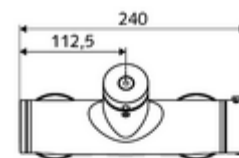

número de artículo: 01 610 06 99

Grifería de ducha adosada VITUS VD-SC-T / u Agua mezclada, termostato ThermoProtect

Activación manual con proceso de cierre automático. Ajuste sencillo del tiempo de descarga. Conexión de ducha inferior

Consta de

- Mezclador de ducha a la vista con autocierre
  - Botón temporizado SC
  - ThermoProtect termostato según EN 1111, posibilidad de bloquear la temperatura a 38 °C, protección antiescaldamiento en caso de fallo del suministro de agua fría
  - Cartucho temporizado SC II
  - 2 válvulas antirretorno (EN 1717: EB)
- 2 conexiones en S y embellecedores (de profundidad ajustable)

Características técnicas

- duración: 5 - 30 s ajustable
- Temperatura de funcionamiento máx.: 70 °C (80 °C para desinfección térmica)
- Material: Carcasa Latón de acuerdo a la normativa de agua potable alemana
- Acabado: Cromo
- Conexión: 2x DN 15 G 1/2 RE
- Salida: DN 15 G 1/2 RE (abajo)
- Certificación: PA-IX 28574/IB, DVGW, Belgaqua
- Clase de ruido: I
- Clase de caudal: B

Datos de suministro

- Peso: 4,05 kg/Unidad
- Unidades de embalaje: 1

Artículos relacionados recomendados

Conjunto de conexión en S con válvula de cierre
Kit de ducha 900
Kit de ducha 680

Artículo No.: 23 775 00 99
Artículo No.: 29 207 06 99 o
Artículo No.: 29 208 06 99 o
Artículo No.: 29 239 00 99 o
Artículo No.: 29 240 00 99 o