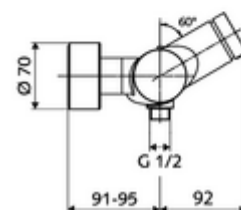

número de artículo: 01 610 06 99

Grifería de ducha adosada VITUS VD-SC-T / u Agua mezclada, termostato ThermoProtect

Activación manual con proceso de cierre automático. Ajuste sencillo del tiempo de descarga. Conexión de ducha inferior

Consta de

- Mezclador de ducha a la vista con autocierre
  - Botón temporizado SC
  - ThermoProtect termostato según EN 1111, posibilidad de bloquear la temperatura a 38 °C, protección antiescaldamiento en caso de fallo del suministro de agua fría
  - Cartucho temporizado SC II
  - 2 válvulas antirretorno (EN 1717: EB)
- 2 conexiones en S y embellecedores (de profundidad ajustable)

Características técnicas

- duración: 5 - 30 s ajustable
- Temperatura de funcionamiento máx.: 70 °C (80 °C para desinfección térmica)
- Material: Carcasa Latón de acuerdo a la normativa de agua potable alemana
- Acabado: Cromo
- Conexión: 2x DN 15 G 1/2 RE
- Salida: DN 15 G 1/2 RE (abajo)
- Certificación: PA-IX 28574/IB, DVGW, Belgaqua
- Clase de ruido: I
- Clase de caudal: B

Datos de suministro

- Peso: 4,05 kg/Unidad
- Unidades de embalaje: 1

Artículos relacionados recomendados

Conjunto de conexión en S con válvula de cierre
Kit de ducha 900
Kit de ducha 680

Artículo No.: 23 775 00 99
Artículo No.: 29 207 06 99 o
Artículo No.: 29 208 06 99 o
Artículo No.: 29 239 00 99 o
Artículo No.: 29 240 00 99 o