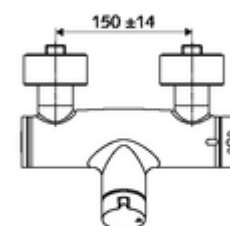

número de artículo: 01 612 06 99

Grifería de ducha adosada VITUS VD- abierta/cerrada-T / u Agua mezclada, termostato ThermoProtect

Accionamiento manual abierto/cerrado. Conexión de ducha inferior

Consta de

- Mezclador de ducha adosado on/ off
 - Botón de accionamiento on/off
 - ThermoProtect termostato según EN 1111, posibilidad de bloquear la temperatura a 38 °C, protección antiescaldamiento en caso de fallo del suministro de agua fría
 - Cartucho cerámico abierto / cerrado
 - 2 válvulas antirretorno (EN 1717: EB)
- 2 conexiones en S y embellecedores (de profundidad ajustable)

Características técnicas

- Temperatura de funcionamiento máx.: 70 °C (80 °C para desinfección térmica)
- Material: Carcasa Latón de acuerdo a la normativa de agua potable alemana
- Acabado: Cromo
- Conexión: 2x DN 15 G 1/2 RE
- Salida: DN 15 G 1/2 RE (abajo)
- Certificación: PA-IX 38240/IB, Belgaqua
- Clase de ruido: I
- Clase de caudal: B

Datos de suministro

- Peso: 4,21 kg/Unidad
- Unidades de embalaje: 1

Artículos relacionados recomendados

Conjunto de conexión en S con válvula de cierre
Kit de ducha 900
Kit de ducha 680

Artículo No.: 23 775 00 99
Artículo No.: 29 207 06 99 o
Artículo No.: 29 208 06 99 o
Artículo No.: 29 239 00 99 o
Artículo No.: 29 240 00 99 o