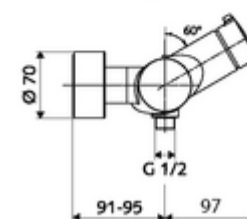

número de artículo: 01 612 06 99

Grifería de ducha adosada VITUS VD- abierta/cerrada-T / u Agua mezclada, termostato ThermoProtect

Accionamiento manual abierto/cerrado. Conexión de ducha inferior

Consta de

Características técnicas

- Temperatura de funcionamiento máx.: 70 °C (80 °C para desinfección térmica)
- Material: Carcasa Latón de acuerdo a la normativa de agua potable alemana
- Acabado: Cromo
- Conexión: 2x DN 15 G 1/2 RE
- Salida: DN 15 G 1/2 RE (abajo)
- Certificación: PA-IX 38240/IB, Belgaqua
- Clase de ruido: I
- Clase de caudal: B

Datos de suministro

- Peso: 4,21 kg/Unidad
- Unidades de embalaje: 1

Artículos relacionados recomendados

Conjunto de conexión en S con válvula de cierre
Kit de ducha 900
Kit de ducha 680

Artículo No.: 23 775 00 99
Artículo No.: 29 207 06 99 o
Artículo No.: 29 208 06 99 o
Artículo No.: 29 239 00 99 o
Artículo No.: 29 240 00 99 o