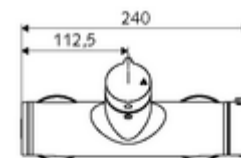

Características técnicas

- Temperatura de funcionamiento máx.: 70 °C (80 °C para desinfección térmica)
- Material: Carcasa Latón de acuerdo a la normativa de agua potable alemana
- Acabado: Cromo
- Conexión: 2x DN 15 G 1/2 RE
- Salida: DN 15 G 1/2 RE (abajo)
- Certificación: PA-IX 38240/IB, Belgaqua
- Clase de ruido: I
- Clase de caudal: B

Datos de suministro

- Peso: 4,21 kg/Unidad
- Unidades de embalaje: 1

Artículos relacionados recomendados

Conjunto de conexión en S con válvula de cierre
Kit de ducha 900
Kit de ducha 680

Artículo No.: 23 775 00 99
Artículo No.: 29 207 06 99 o
Artículo No.: 29 208 06 99 o
Artículo No.: 29 239 00 99 o
Artículo No.: 29 240 00 99 o