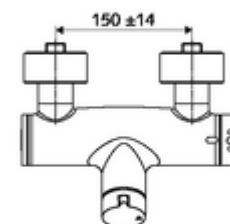

número de artículo: 01 612 06 99

Grifería de ducha adosada VITUS VD- abierta/cerrada-T / u Agua mezclada, termostato ThermoProtect

Accionamiento manual abierto/cerrado. Conexión de ducha inferior

Consta de

- Mezclador de ducha adosado on/ off
 - Botón de accionamiento on/off
 - ThermoProtect termostato según EN 1111, posibilidad de bloquear la temperatura a 38 °C, protección antiescaldamiento en caso de fallo del suministro de agua fría
 - Cartucho cerámico abierto / cerrado
 - 2 válvulas antirretorno (EN 1717: EB)
- 2 conexiones en S y embellecedores (de profundidad ajustable)

Características técnicas

- Temperatura de funcionamiento máx.: 70 °C (80 °C para desinfección térmica)
- Material: Carcasa Latón de acuerdo a la normativa de agua potable alemana
- Acabado: Cromo
- Conexión: 2x DN 15 G 1/2 RE
- Salida: DN 15 G 1/2 RE (abajo)
- Certificación: PA-IX 38240/IB, Bélgica
- Clase de ruido: I
- Clase de caudal: B

Datos de suministro

- Peso: 4,21 kg/Unidad
- Unidades de embalaje: 1

Artículos relacionados recomendados

Conjunto de conexión en S con válvula de cierre
Kit de ducha 900
Kit de ducha 680

Artículo No.: 23 775 00 99
Artículo No.: 29 207 06 99 o
Artículo No.: 29 208 06 99 o
Artículo No.: 29 239 00 99 o
Artículo No.: 29 240 00 99 o