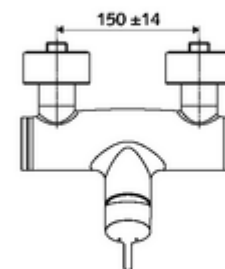

número de artículo: 01 613 06 99

Grifería de ducha adosada VITUS VD-EH-M / u Agua mezclada

Accionamiento manual abierto/cerrado. Conexión de ducha inferior

Consta de

- Mezclador monomando de ducha adosado
 - Mezclador monomando
 - Cartucho cerámico mezclador monomando con agua caliente y limitación de caudal
- 2 válvulas antirretorno (EN 1717: EB)
- 2 conexiones en S y embellecedores (de profundidad ajustable)

Características técnicas

- Temperatura de funcionamiento máx.: 70 °C (80 °C para desinfección térmica)
- Material: Carcasa Latón de acuerdo a la normativa de agua potable alemana
- Acabado: Cromo
- Conexión: 2x DN 15 G 1/2 RE
- Salida: DN 15 G 1/2 RE (abajo)
- Certificación: PA-IX 38242/IB, Belgaqua
- Clase de ruido: I
- Clase de caudal: B

Datos de suministro

- Peso: 3,99 kg/Unidad
- Unidades de embalaje: 1

Artículos relacionados recomendados

Conjunto de conexión en S con válvula de cierre
Kit de ducha 900
Kit de ducha 680

Artículo No.: 23 775 00 99
Artículo No.: 29 207 06 99 o
Artículo No.: 29 208 06 99 o
Artículo No.: 29 239 00 99 o
Artículo No.: 29 240 00 99 o