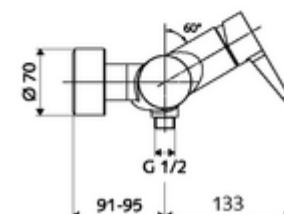

número de artículo: 01 613 06 99

Grifería de ducha adosada VITUS VD-EH-M / u Agua mezclada

Accionamiento manual abierto/cerrado. Conexión de ducha inferior

Consta de

- Mezclador monomando de ducha adosado
 - Mezclador monomando
 - Cartucho cerámico mezclador monomando con agua caliente y limitación de caudal
- 2 válvulas antirretorno (EN 1717: EB)
- 2 conexiones en S y embellecedores (de profundidad ajustable)

Características técnicas

- Temperatura de funcionamiento máx.: 70 °C (80 °C para desinfección térmica)
- Material: Carcasa Latón de acuerdo a la normativa de agua potable alemana
- Acabado: Cromo
- Conexión: 2x DN 15 G 1/2 RE
- Salida: DN 15 G 1/2 RE (abajo)
- Certificación: PA-IX 38242/IB, Belgaqua
- Clase de ruido: I
- Clase de caudal: B

Datos de suministro

- Peso: 3,99 kg/Unidad
- Unidades de embalaje: 1

Artículos relacionados recomendados

Conjunto de conexión en S con válvula de cierre
Kit de ducha 900
Kit de ducha 680

Artículo No.: 23 775 00 99
Artículo No.: 29 207 06 99 o
Artículo No.: 29 208 06 99 o
Artículo No.: 29 239 00 99 o
Artículo No.: 29 240 00 99 o