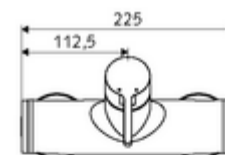

número de artículo: 01 613 06 99

Grifería de ducha adosada VITUS VD-EH-M / u Agua mezclada

Accionamiento manual abierto/cerrado. Conexión de ducha inferior

Consta de

- Mezclador monomando de ducha adosado
 - Mezclador monomando
 - Cartucho cerámico mezclador monomando con agua caliente y limitación de caudal
- 2 válvulas antirretorno (EN 1717: EB)
- 2 conexiones en S y embellecedores (de profundidad ajustable)

Características técnicas

- Temperatura de funcionamiento máx.: 70 °C (80 °C para desinfección térmica)
- Material: Carcasa Latón de acuerdo a la normativa de agua potable alemana
- Acabado: Cromo
- Conexión: 2x DN 15 G 1/2 RE
- Salida: DN 15 G 1/2 RE (abajo)
- Certificación: PA-IX 38242/IB, Belgaqua
- Clase de ruido: I
- Clase de caudal: B

Datos de suministro

- Peso: 3,99 kg/Unidad
- Unidades de embalaje: 1

Artículos relacionados recomendados

Conjunto de conexión en S con válvula de cierre
Kit de ducha 900
Kit de ducha 680

Artículo No.: 23 775 00 99
Artículo No.: 29 207 06 99 o
Artículo No.: 29 208 06 99 o
Artículo No.: 29 239 00 99 o
Artículo No.: 29 240 00 99 o