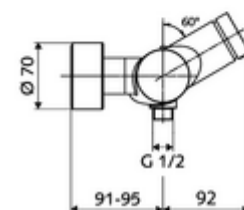

número de artículo: 01 615 06 99

Grifería de ducha adosada VITUS VD-SC-T / u Agua mezclada, termostato ThermoProtect

Activación manual con proceso de cierre automático. Ajuste sencillo del tiempo de descarga. Conexión de ducha inferior

Consta de

- Mezclador de ducha a la vista con autocierre
  - Botón temporizado SC
  - ThermoProtect termostato según EN 1111, posibilidad de bloquear la temperatura a 38 °C, protección antiescaldamiento en caso de fallo del suministro de agua fría
  - Cartucho temporizado SC II
  - Válvula (mecánica) para desinfección térmica (según hoja de trabajo DVGW W 551)
  - 2 válvulas antirretorno (EN 1717: EB)
- 2 conexiones en S y embellecedores (de profundidad ajustable)

Características técnicas

- duración: 5 - 30 s ajustable
- Temperatura de funcionamiento máx.: 70 °C (80 °C para desinfección térmica)
- Material: Carcasa Latón de acuerdo a la normativa de agua potable alemana
- Acabado: Cromo
- Conexión: 2x DN 15 G 1/2 RE
- Salida: DN 15 G 1/2 RE (abajo)
- Certificación: PA-IX 28574/IB, DVGW, Belgaqua
- Clase de ruido: I
- Clase de caudal: B

Datos de suministro

- Peso: 4,04 kg/Unidad
- Unidades de embalaje: 1

Artículos relacionados recomendados

Conjunto de conexión en S con válvula de cierre
Kit de ducha 900
Kit de ducha 680

Artículo No.: 23 775 00 99
Artículo No.: 29 207 06 99 o
Artículo No.: 29 208 06 99 o
Artículo No.: 29 239 00 99 o
Artículo No.: 29 240 00 99 o