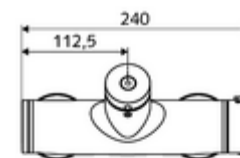

Características técnicas

- duración: 5 - 30 s ajustable
- Temperatura de funcionamiento máx.: 70 °C (80 °C para desinfección térmica)
- Material: Carcasa Latón de acuerdo a la normativa de agua potable alemana
- Acabado: Cromo
- Conexión: 2x DN 15 G 1/2 RE
- Salida: DN 15 G 1/2 RE (abajo)
- Certificación: PA-IX 28574/IB, DVGW, Belgaqua
- Clase de ruido: I
- Clase de caudal: B

Datos de suministro

- Peso: 4,04 kg/Unidad
- Unidades de embalaje: 1

Artículos relacionados recomendados

Conjunto de conexión en S con válvula de cierre
Kit de ducha 900
Kit de ducha 680

Artículo No.: 23 775 00 99
Artículo No.: 29 207 06 99 o
Artículo No.: 29 208 06 99 o
Artículo No.: 29 239 00 99 o
Artículo No.: 29 240 00 99 o