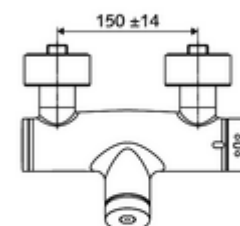

Características técnicas

- duración: 5 - 30 s ajustable
- Temperatura de funcionamiento máx.: 70 °C (80 °C para desinfección térmica)
- Material: Carcasa Latón de acuerdo a la normativa de agua potable alemana
- Acabado: Cromo
- Conexión: 2x DN 15 G 1/2 RE
- Salida: DN 15 G 1/2 RE (abajo)
- Certificación: PA-IX 28574/IB, DVGW, Belgaqua
- Clase de ruido: I
- Clase de caudal: B

Datos de suministro

- Peso: 4,04 kg/Unidad
- Unidades de embalaje: 1

Artículos relacionados recomendados

Conjunto de conexión en S con válvula de cierre
Kit de ducha 900
Kit de ducha 680

Artículo No.: 23 775 00 99
Artículo No.: 29 207 06 99 o
Artículo No.: 29 208 06 99 o
Artículo No.: 29 239 00 99 o
Artículo No.: 29 240 00 99 o