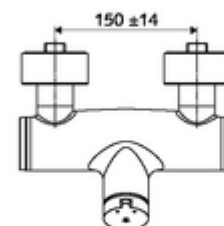

Consta de

- Mezclador de ducha a la vista con autocierre
 - Botón temporizado SC-M
 - Cartucho temporizado SC II con limitador de agua caliente
 - Válvula para realizar la desinfección térmica manual (de acuerdo a DVGW W 551)
 - 2 válvulas antirretorno (EN 1717: EB)
- 2 conexiones en S y embellecedores (de profundidad ajustable)

Características técnicas

- duración: 5 - 30 s ajustable
- Temperatura de funcionamiento máx.: 70 °C (80 °C para desinfección térmica)
- Material: Carcasa Latón de acuerdo a la normativa de agua potable alemana
- Acabado: Cromo
- Conexión: 2x DN 15 G 1/2 RE
- Salida: DN 15 G 1/2 RE (abajo)
- Certificación: PA-IX 38241/IB, Belgaqua
- Clase de ruido: I
- Clase de caudal: B

Datos de suministro

- Peso: 3,80 kg/Unidad
- Unidades de embalaje: 1

Artículos relacionados recomendados

Conjunto de conexión en S con válvula de cierre
Kit de ducha 900
Kit de ducha 680

Artículo No.: 23 775 00 99
Artículo No.: 29 207 06 99 o
Artículo No.: 29 208 06 99 o
Artículo No.: 29 239 00 99 o
Artículo No.: 29 240 00 99 o