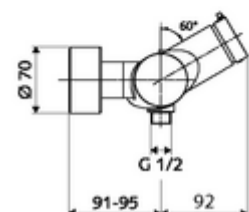

número de artículo: 01 616 06 99

Grifería de ducha adosada VITUS VD-SC-M / u Agua mezclada

Activación manual con proceso de cierre automático. Ajuste sencillo del tiempo de descarga. Conexión de ducha inferior

Consta de

- Mezclador de ducha a la vista con autocierre
  - Botón temporizado SC-M
  - Cartucho temporizado SC II con limitador de agua caliente
  - Válvula para realizar la desinfección térmica manual (de acuerdo a DVGW W 551)
  - 2 válvulas antirretorno (EN 1717: EB)
- 2 conexiones en S y embellecedores (de profundidad ajustable)

Características técnicas

- duración: 5 - 30 s ajustable
- Temperatura de funcionamiento máx.: 70 °C (80 °C para desinfección térmica)
- Material: Carcasa Latón de acuerdo a la normativa de agua potable alemana
- Acabado: Cromo
- Conexión: 2x DN 15 G 1/2 RE
- Salida: DN 15 G 1/2 RE (abajo)
- Certificación: PA-IX 38241/IB, Belgaqua
- Clase de ruido: I
- Clase de caudal: B

Datos de suministro

- Peso: 3,80 kg/Unidad
- Unidades de embalaje: 1

Artículos relacionados recomendados

Conjunto de conexión en S con válvula de cierre
Kit de ducha 900
Kit de ducha 680

Artículo No.: 23 775 00 99
Artículo No.: 29 207 06 99 o
Artículo No.: 29 208 06 99 o
Artículo No.: 29 239 00 99 o
Artículo No.: 29 240 00 99 o