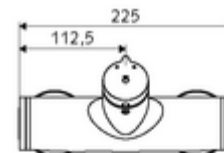

Características técnicas

- duración: 5 - 30 s ajustable
- Temperatura de funcionamiento máx.: 70 °C (80 °C para desinfección térmica)
- Material: Carcasa Latón de acuerdo a la normativa de agua potable alemana
- Acabado: Cromo
- Conexión: 2x DN 15 G 1/2 RE
- Salida: DN 15 G 1/2 RE (abajo)
- Certificación: PA-IX 38241/IB, Belgaqua
- Clase de ruido: I
- Clase de caudal: B

Datos de suministro

- Peso: 3,80 kg/Unidad
- Unidades de embalaje: 1

Artículos relacionados recomendados

Conjunto de conexión en S con válvula de cierre
Kit de ducha 900
Kit de ducha 680

Artículo No.: 23 775 00 99
Artículo No.: 29 207 06 99 o
Artículo No.: 29 208 06 99 o
Artículo No.: 29 239 00 99 o
Artículo No.: 29 240 00 99 o