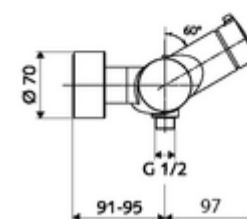

número de artículo: 01 617 06 99

Grifería de ducha adosada VITUS VD- abierta/cerrada-T / u Agua mezclada, termostato ThermoProtect

Accionamiento manual abierto/cerrado. Conexión de ducha inferior

Consta de

- Mezclador de ducha adosado on/ off
  - Botón de accionamiento on/off
  - ThermoProtect termostato según EN 1111, posibilidad de bloquear la temperatura a 38 °C, protección antiescaldamiento en caso de fallo del suministro de agua fría
  - Cartucho cerámico abierto / cerrado
  - Válvula para realizar la desinfección térmica manual (de acuerdo a DVGW W 551)
  - 2 válvulas antirretorno (EN 1717: EB)
- 2 conexiones en S y embellecedores (de profundidad ajustable)

Características técnicas

- Temperatura de funcionamiento máx.: 70 °C (80 °C para desinfección térmica)
- Material: Carcasa Latón de acuerdo a la normativa de agua potable alemana
- Acabado: Cromo
- Conexión: 2x DN 15 G 1/2 RE
- Salida: DN 15 G 1/2 RE (abajo)
- Certificación: PA-IX 38240/IB, Belgaqua
- Clase de ruido: I
- Clase de caudal: B

Datos de suministro

- Peso: 4,22 kg/Unidad
- Unidades de embalaje: 1

Artículos relacionados recomendados

Conjunto de conexión en S con válvula de cierre
Kit de ducha 900
Kit de ducha 680

Artículo No.: 23 775 00 99
Artículo No.: 29 207 06 99 o
Artículo No.: 29 208 06 99 o
Artículo No.: 29 239 00 99 o
Artículo No.: 29 240 00 99 o