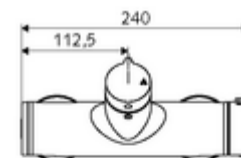

número de artículo: 01 617 06 99

Grifería de ducha adosada VITUS VD- abierta/cerrada-T / u Agua mezclada, termostato ThermoProtect

Accionamiento manual abierto/cerrado. Conexión de ducha inferior

Consta de

- Mezclador de ducha adosado on/ off
  - Botón de accionamiento on/off
  - ThermoProtect termostato según EN 1111, posibilidad de bloquear la temperatura a 38 °C, protección antiescaldamiento en caso de fallo del suministro de agua fría
  - Cartucho cerámico abierto / cerrado
  - Válvula para realizar la desinfección térmica manual (de acuerdo a DVGW W 551)
  - 2 válvulas antirretorno (EN 1717: EB)
- 2 conexiones en S y embellecedores (de profundidad ajustable)

Características técnicas

- Temperatura de funcionamiento máx.: 70 °C (80 °C para desinfección térmica)
- Material: Carcasa Latón de acuerdo a la normativa de agua potable alemana
- Acabado: Cromo
- Conexión: 2x DN 15 G 1/2 RE
- Salida: DN 15 G 1/2 RE (abajo)
- Certificación: PA-IX 38240/IB, Belgaqua
- Clase de ruido: I
- Clase de caudal: B

Datos de suministro

- Peso: 4,22 kg/Unidad
- Unidades de embalaje: 1

Artículos relacionados recomendados

Conjunto de conexión en S con válvula de cierre
Kit de ducha 900
Kit de ducha 680

Artículo No.: 23 775 00 99
Artículo No.: 29 207 06 99 o
Artículo No.: 29 208 06 99 o
Artículo No.: 29 239 00 99 o
Artículo No.: 29 240 00 99 o