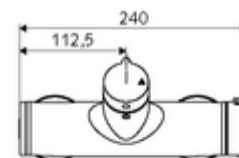

número de artículo: 01 617 06 99

Grifería de ducha adosada VITUS VD- abierta/cerrada-T / u Agua mezclada, termostato ThermoProtect

Accionamiento manual abierto/cerrado. Conexión de ducha inferior

Consta de

- Mezclador de ducha adosado on/ off
  - Botón de accionamiento on/off
  - ThermoProtect termostato según EN 1111, posibilidad de bloquear la temperatura a 38 °C, protección antiescaldamiento en caso de fallo del suministro de agua fría
  - Cartucho cerámico abierto / cerrado
  - Válvula (mecánica) para desinfección térmica (según hoja de trabajo DVGW W 551)
  - 2 válvulas antirretorno (EN 1717: EB)
- 2 conexiones en S y embellecedores (de profundidad ajustable)

Características técnicas

- Temperatura de funcionamiento máx.: 70 °C (80 °C para desinfección térmica)
- Material: Carcasa Latón de acuerdo a la normativa de agua potable alemana
- Acabado: Cromo
- Conexión: 2x DN 15 G 1/2 RE
- Salida: DN 15 G 1/2 RE (abajo)
- Certificación: PA-IX 38240/IB, Belgaqua
- Clase de ruido: I
- Clase de caudal: B

Datos de suministro

- Peso: 4,22 kg/Unidad
- Unidades de embalaje: 1

Artículos relacionados recomendados

Conjunto de conexión en S con válvula de cierre
Kit de ducha 900
Kit de ducha 680

Artículo No.: 23 775 00 99
Artículo No.: 29 207 06 99 o
Artículo No.: 29 208 06 99 o
Artículo No.: 29 239 00 99 o
Artículo No.: 29 240 00 99 o