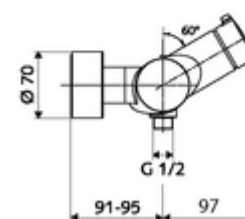

número de artículo: 01 617 06 99

Grifería de ducha adosada VITUS VD- abierta/cerrada-T / u Agua mezclada, termostato ThermoProtect

Accionamiento manual abierto/cerrado. Conexión de ducha inferior

Consta de

- Mezclador de ducha adosado on/ off
  - Botón de accionamiento on/off
  - ThermoProtect termostato según EN 1111, posibilidad de bloquear la temperatura a 38 °C, protección antiescaldamiento en caso de fallo del suministro de agua fría
  - Cartucho cerámico abierto / cerrado
  - Válvula (mecánica) para desinfección térmica (según hoja de trabajo DVGW W 551)
  - 2 válvulas antirretorno (EN 1717: EB)
- 2 conexiones en S y embellecedores (de profundidad ajustable)

Características técnicas

- Temperatura de funcionamiento máx.: 70 °C (80 °C para desinfección térmica)
- Material: Carcasa Latón de acuerdo a la normativa de agua potable alemana
- Acabado: Cromo
- Conexión: 2x DN 15 G 1/2 RE
- Salida: DN 15 G 1/2 RE (abajo)
- Certificación: PA-IX 38240/IB, Belgaqua
- Clase de ruido: I
- Clase de caudal: B

Datos de suministro

- Peso: 4,22 kg/Unidad
- Unidades de embalaje: 1

Artículos relacionados recomendados

Conjunto de conexión en S con válvula de cierre
Kit de ducha 900
Kit de ducha 680

Artículo No.: 23 775 00 99
Artículo No.: 29 207 06 99 o
Artículo No.: 29 208 06 99 o
Artículo No.: 29 239 00 99 o
Artículo No.: 29 240 00 99 o