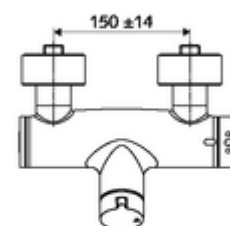

número de artículo: 01 617 06 99

Grifería de ducha adosada VITUS VD- abierta/cerrada-T / u Agua mezclada, termostato ThermoProtect

Accionamiento manual abierto/cerrado. Conexión de ducha inferior

Consta de

- Mezclador de ducha adosado on/ off
  - Botón de accionamiento on/off
  - ThermoProtect termostato según EN 1111, posibilidad de bloquear la temperatura a 38 °C, protección antiescaldamiento en caso de fallo del suministro de agua fría
  - Cartucho cerámico abierto / cerrado
  - Válvula (mecánica) para desinfección térmica (según hoja de trabajo DVGW W 551)
  - 2 válvulas antirretorno (EN 1717: EB)
- 2 conexiones en S y embellecedores (de profundidad ajustable)

Características técnicas

- Temperatura de funcionamiento máx.: 70 °C (80 °C para desinfección térmica)
- Material: Carcasa Latón de acuerdo a la normativa de agua potable alemana
- Acabado: Cromo
- Conexión: 2x DN 15 G 1/2 RE
- Salida: DN 15 G 1/2 RE (abajo)
- Certificación: PA-IX 38240/IB, Belgaqua
- Clase de ruido: I
- Clase de caudal: B

Datos de suministro

- Peso: 4,22 kg/Unidad
- Unidades de embalaje: 1

Artículos relacionados recomendados

Conjunto de conexión en S con válvula de cierre
Kit de ducha 900
Kit de ducha 680

Artículo No.: 23 775 00 99
Artículo No.: 29 207 06 99 o
Artículo No.: 29 208 06 99 o
Artículo No.: 29 239 00 99 o
Artículo No.: 29 240 00 99 o