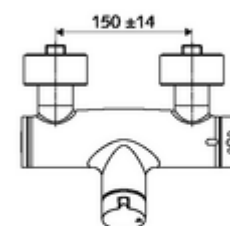

número de artículo: 01 617 06 99

Grifería de ducha adosada VITUS VD- abierta/cerrada-T / u Agua mezclada, termostato ThermoProtect

Accionamiento manual abierto/cerrado. Conexión de ducha inferior

Consta de

- Mezclador de ducha adosado on/ off
  - Botón de accionamiento on/off
  - ThermoProtect termostato según EN 1111, posibilidad de bloquear la temperatura a 38 °C, protección antiescaldamiento en caso de fallo del suministro de agua fría
  - Cartucho cerámico abierto / cerrado
  - Válvula para realizar la desinfección térmica manual (de acuerdo a DVGW W 551)
  - 2 válvulas antirretorno (EN 1717: EB)
- 2 conexiones en S y embellecedores (de profundidad ajustable)

Características técnicas

- Temperatura de funcionamiento máx.: 70 °C (80 °C para desinfección térmica)
- Material: Carcasa Latón de acuerdo a la normativa de agua potable alemana
- Acabado: Cromo
- Conexión: 2x DN 15 G 1/2 RE
- Salida: DN 15 G 1/2 RE (abajo)
- Certificación: PA-IX 38240/IB, Belgaqua
- Clase de ruido: I
- Clase de caudal: B

Datos de suministro

- Peso: 4,22 kg/Unidad
- Unidades de embalaje: 1

Artículos relacionados recomendados

Conjunto de conexión en S con válvula de cierre
Kit de ducha 900
Kit de ducha 680

Artículo No.: 23 775 00 99
Artículo No.: 29 207 06 99 o
Artículo No.: 29 208 06 99 o
Artículo No.: 29 239 00 99 o
Artículo No.: 29 240 00 99 o