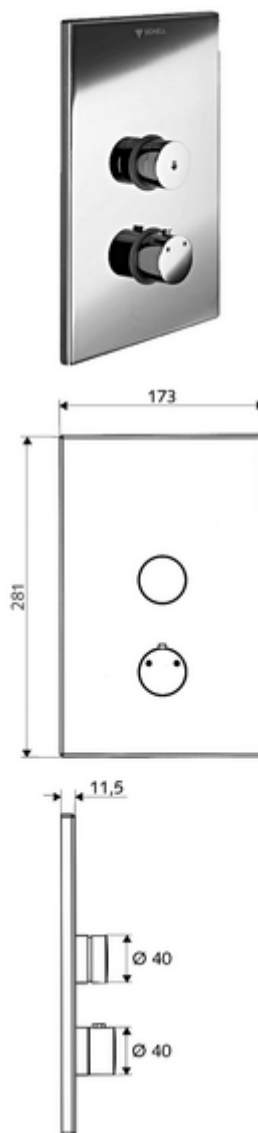

número de artículo: 01 809 06 99

Ducha empotrada LINUS D-SC-T

Agua mezclada, termostato ThermoProtect

Para Masterbox empotrada WBD-SC-T. Activación manual con proceso de cierre automático.

Consta de

- Placa frontal
  - Botón de accionamiento para termostato con casquillo de pulsación, posibilidad de bloquear la temperatura a 38 °C
  - Botón temporizado SC-V con casquillo de pulsación
- Bastidor de montaje
- Material de instalación

Características técnicas

- Material: Funcionamiento Latón; Placa frontal Latón
- Acabado: Funcionamiento Cromo; Placa frontal Cromo
- Medidas del panel frontal: a 173 mm x a 281 mm x p 11,5 mm

Datos de suministro

- Peso: 1,96 kg/Unidad
- Unidades de embalaje: 1

Artículos relacionados necesarios

Masterbox empotrada WBD-SC-T   Artículo No.: 01 800 00 99

Artículos relacionados recomendados

Mando termostática EasyGrip   Artículo No.: 29 192 06 99
Cabezal de ducha COMFORT Flex   Artículo No.: 01 821 06 99 o
Cabezal de ducha aireador reductor   Artículo No.: 01 814 06 99 o
Codo de conexión de pared PURIS   Artículo No.: 06 469 06 99 o
Codo de conexión de pared   Artículo No.: 06 463 06 99 o

Para la desinfección térmica manual

Válvula solenoide para desinfección térmica   Artículo No.: 01 875 00 99
Interruptor de llave para desinfección térmica   Artículo No.: 01 538 00 99
Transformador empotrado 12 VDC, 100 - 240 VAC, 50 - 60 Hz   Artículo No.: 01 566 00 99 o
Transformador 12 VDC, 100 - 240 VAC, 50 - 60 Hz   Artículo No.: 01 490 00 99 o
Caja de conexiones eléctricas 12 VDC, 100 - 240 VAC, 50 - 60 Hz   Artículo No.: 01 537 00 99 o

En caso de instalación demasiado profunda de la Masterbox

Juego de extensión D-SC-T 25 mm   Artículo No.: 01 859 06 99 o
Juego de extensión D-SC-T 50 mm   Artículo No.: 01 863 06 99 o