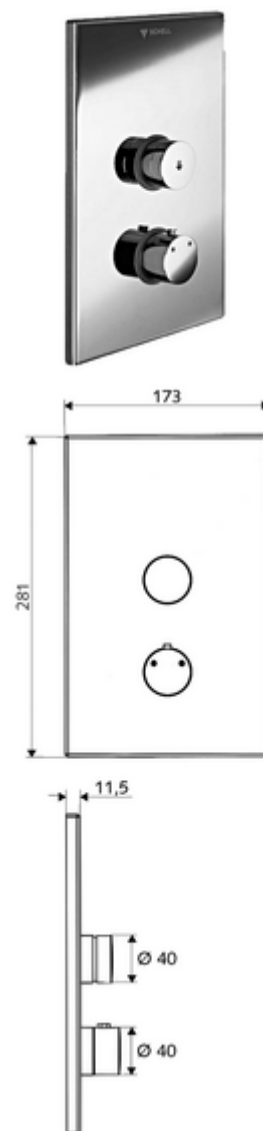

número de artículo: 01 809 06 99

Ducha empotrada LINUS D-SC-T

Agua mezclada, termostato ThermoProtect

Para Masterbox empotrada WBD-SC-T. Activación manual con proceso de cierre automático.

Consta de

- Placa frontal
 - Botón de accionamiento para termostato con casquillo de pulsación, posibilidad de bloquear la temperatura a 38 °C
 - Botón temporizado SC-V con casquillo de pulsación
- Bastidor de montaje
- Material de instalación

Características técnicas

- Material: Funcionamiento Latón; Placa frontal Latón
- Acabado: Funcionamiento Cromo; Placa frontal Cromo
- Medidas del panel frontal: a 173 mm x a 281 mm x p 11,5 mm

Datos de suministro

- Peso: 1,96 kg/Unidad
- Unidades de embalaje: 1

Artículos relacionados necesarios

Masterbox empotrada WBD-SC-T

Artículo No.: 01 800 00 99

Artículos relacionados recomendados

Mando termostática EasyGrip

Artículo No.: 29 192 06 99

Cabezal de ducha COMFORT Flex

Artículo No.: 01 821 06 99 o

Cabezal de ducha aireador reductor

Artículo No.: 01 814 06 99 o

Codo de conexión de pared PURIS

Artículo No.: 06 469 06 99 o

Codo de conexión de pared