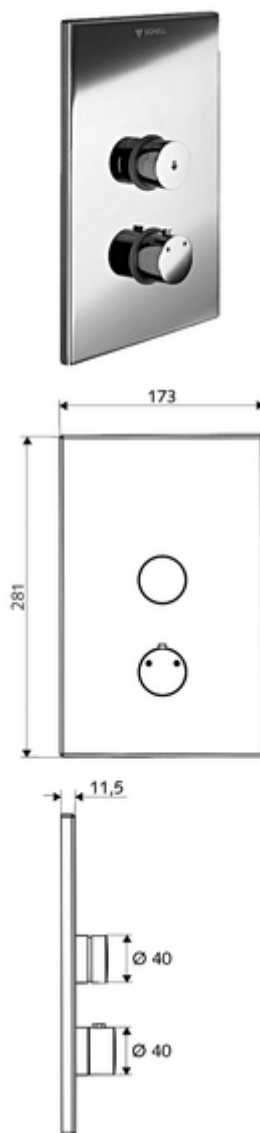

número de artículo: 01 809 28 99

Ducha empotrada LINUS D-SC-T

Agua mezclada, termostato ThermoProtect

Para Masterbox empotrada WBD-SC-T. Activación manual con proceso de cierre automático.

Consta de

- Placa frontal
 - Botón de accionamiento para termostato con casquillo de pulsación, posibilidad de bloquear la temperatura a 38 °C
 - Botón temporizado SC-V con casquillo de pulsación
- Bastidor de montaje
- Material de instalación

Características técnicas

- Material: Funcionamiento Latón; Placa frontal Acero inoxidable
- Acabado: Funcionamiento Cromo; Placa frontal Acero inoxidable cepillado
- Medidas del panel frontal: a 173 mm x a 281 mm x p 11,5 mm

Datos de suministro

- Peso: 1,96 kg/Unidad
- Unidades de embalaje: 1

Artículos relacionados necesarios

Masterbox empotrada WBD-SC-T

Artículo No.: 01 800 00 99

Artículos relacionados recomendados

Mando termostática EasyGrip

Artículo No.: 29 192 06 99

Cabezal de ducha COMFORT Flex

Artículo No.: 01 821 06 99 o

Cabezal de ducha aireador reductor

Artículo No.: 01 814 06 99 o

Codo de conexión de pared PURIS

Artículo No.: 06 469 06 99 o