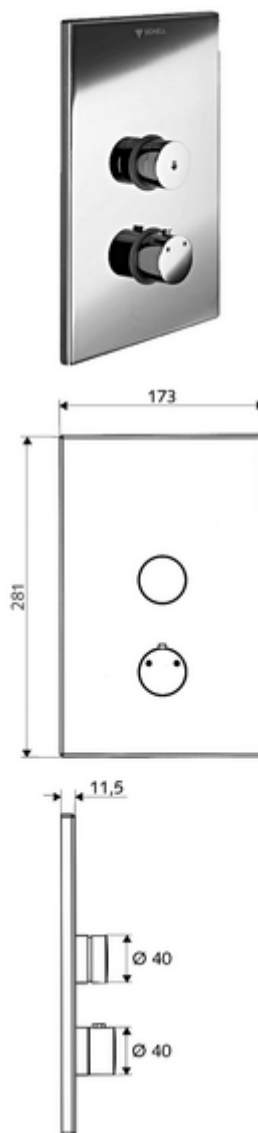

número de artículo: 01 809 28 99

Ducha empotrada LINUS D-SC-T

Agua mezclada, termostato ThermoProtect

Para Masterbox empotrada WBD-SC-T. Activación manual con proceso de cierre automático.

Consta de

- Placa frontal
  - Botón de accionamiento para termostato con casquillo de pulsación, posibilidad de bloquear la temperatura a 38 °C
  - Botón temporizado SC-V con casquillo de pulsación
- Bastidor de montaje
- Material de instalación

Características técnicas

- Material: Funcionamiento Latón; Placa frontal Acero inoxidable
- Acabado: Funcionamiento Cromo; Placa frontal Acero inoxidable cepillado
- Medidas del panel frontal: a 173 mm x a 281 mm x p 11,5 mm

Datos de suministro

- Peso: 1,96 kg/Unidad
- Unidades de embalaje: 1

Artículos relacionados necesarios

Masterbox empotrada WBD-SC-T   Artículo No.: 01 800 00 99

Artículos relacionados recomendados

Mando termostática EasyGrip   Artículo No.: 29 192 06 99
Cabezal de ducha COMFORT Flex   Artículo No.: 01 821 06 99 o
Cabezal de ducha aireador reductor   Artículo No.: 01 814 06 99 o
Para la desinfección térmica manual
Válvula solenoide para desinfección térmica   Artículo No.: 01 875 00 99
Interruptor de llave para desinfección térmica   Artículo No.: 01 538 00 99
Transformador empotrado 12 VDC, 100 - 240 VAC, 50 - 60 Hz   Artículo No.: 01 566 00 99 o
Transformador 12 VDC, 100 - 240 VAC, 50 - 60 Hz   Artículo No.: 01 490 00 99 o
Caja de conexiones eléctricas 12 VDC, 100 - 240 VAC, 50 - 60 Hz   Artículo No.: 01 537 00 99 o

En caso de instalación demasiado profunda de la Masterbox

Juego de extensión D-SC-T 25 mm   Artículo No.: 01 859 06 99 o
Juego de extensión D-SC-T 50 mm   Artículo No.: 01 863 06 99 o