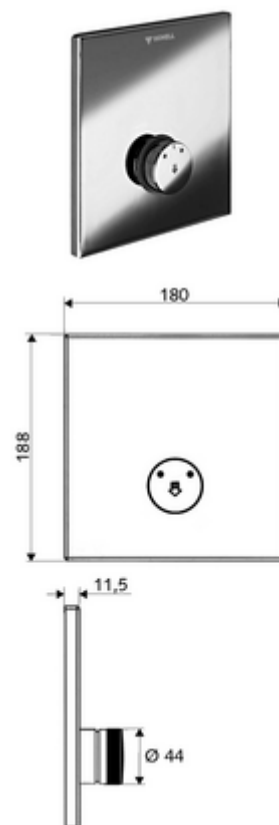

número de artículo: 01 832 06 99

Ducha empotrada LINUS D-SC-M Agua mezclada

Para Masterbox empotrada WBD-SC-M. Activación manual con proceso de cierre automático.

Consta de

- Placa frontal
  - Botón temporizado SC-M con casquillo de pulsación
- Bastidor de montaje
- Material de instalación

Características técnicas

- Material: Funcionamiento Latón; Placa frontal Latón
- Acabado: Funcionamiento Cromo; Placa frontal Cromo
- Medidas del panel frontal: a 180 mm x a 188 mm x p 11,5 mm

Datos de suministro

- Peso: 1,22 kg/Unidad
- Unidades de embalaje: 1

Artículos relacionados necesarios

Masterbox empotrada WBD-SC-M   Artículo No.: 01 867 00 99

Artículos relacionados recomendados

Cabezal de ducha COMFORT Flex	Artículo No.: 01 821 06 99	o
Cabezal de ducha aireador reductor	Artículo No.: 01 814 06 99	o
Codo de conexión de pared PURIS	Artículo No.: 06 469 06 99	o
Codo de conexión de pared	Artículo No.: 06 463 06 99	o
<u>En caso de instalación demasiado profunda de la Masterbox</u>		
Cartucho prolongación D-SC-M	Artículo No.: 29 648 06 99	o
Cartucho prolongación D-SC-M	Artículo No.: 29 649 06 99	o