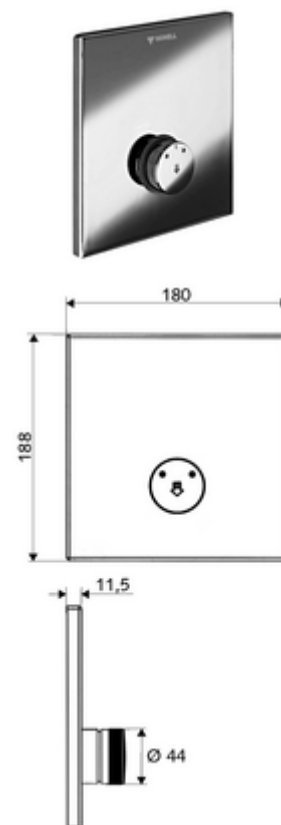

número de artículo: 01 832 28 99

Ducha empotrada LINUS D-SC-M Agua mezclada

Para Masterbox empotrada WBD-SC-M. Activación manual con proceso de cierre automático.

Consta de

- Placa frontal
  - Botón temporizado SC-M con casquillo de pulsación
- Bastidor de montaje
- Material de instalación

Características técnicas

- Material: Funcionamiento Latón; Placa frontal Acero inoxidable
- Acabado: Funcionamiento Cromo; Placa frontal Acero inoxidable cepillado
- Medidas del panel frontal: a 180 mm x a 188 mm x p 11,5 mm

Datos de suministro

- Peso: 1,24 kg/Unidad
- Unidades de embalaje: 1

Artículos relacionados necesarios

Masterbox empotrada WBD-SC-M   Artículo No.: 01 867 00 99

Artículos relacionados recomendados

Cabezal de ducha COMFORT Flex   Artículo No.: 01 821 06 99   o

Cabezal de ducha aireador reductor   Artículo No.: 01 814 06 99   o

En caso de instalación demasiado profunda de la Masterbox

Cartucho prolongación D-SC-M   Artículo No.: 29 648 06 99   o

Cartucho prolongación D-SC-M   Artículo No.: 29 649 06 99   o