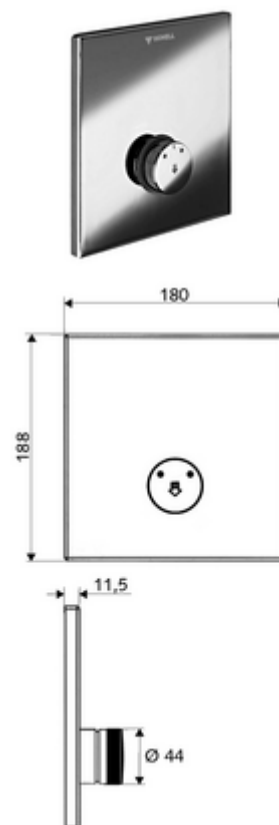

número de artículo: 01 832 28 99

Ducha empotrada LINUS D-SC-M Agua mezclada

Para Masterbox empotrada WBD-SC-M. Activación manual con proceso de cierre automático.

Consta de

- Placa frontal
  - Botón temporizado SC-M con casquillo de pulsación
- Bastidor de montaje
- Material de instalación

Características técnicas

- Material: Funcionamiento Latón; Placa frontal Acero inoxidable
- Acabado: Funcionamiento Cromo; Placa frontal Acero inoxidable cepillado
- Medidas del panel frontal: a 180 mm x a 188 mm x p 11,5 mm

Datos de suministro

- Peso: 1,24 kg/Unidad
- Unidades de embalaje: 1

Artículos relacionados necesarios

Masterbox empotrada WBD-SC-M   Artículo No.: 01 867 00 99

Artículos relacionados recomendados

Cabezal de ducha COMFORT Flex	Artículo No.: 01 821 06 99	o
Cabezal de ducha aireador reductor	Artículo No.: 01 814 06 99	o
Codo de conexión de pared PURIS	Artículo No.: 06 469 06 99	o
Codo de conexión de pared	Artículo No.: 06 463 06 99	o
<u>En caso de instalación demasiado profunda de la Masterbox</u>		
Cartucho prolongación D-SC-M	Artículo No.: 29 648 06 99	o
Cartucho prolongación D-SC-M	Artículo No.: 29 649 06 99	o