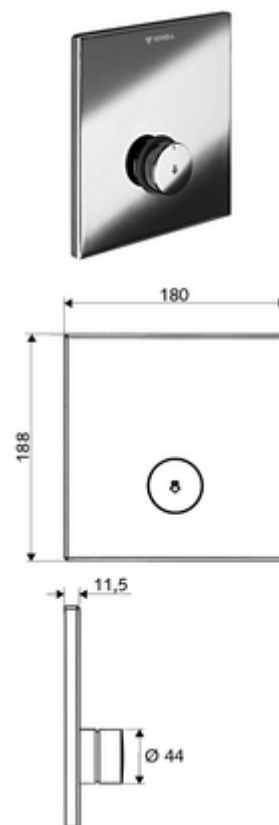

número de artículo: 01 833 28 99

Ducha empotrada LINUS D-SC-V Agua premezclada

Para Masterbox empotrada WBD-SC-V. Activación manual con proceso de cierre automático.

Consta de

- Placa frontal
 - Botón temporizado SC-V con casquillo de pulsación
- Bastidor de montaje
- Material de instalación

Características técnicas

- Material: Funcionamiento Latón; Placa frontal Acero inoxidable
- Acabado: Funcionamiento Cromo; Placa frontal Acero inoxidable cepillado
- Medidas del panel frontal: a 180 mm x a 188 mm x p 11,5 mm

Datos de suministro

- Peso: 1,44 kg/Unidad
- Unidades de embalaje: 1

Artículos relacionados necesarios

Masterbox empotrada WBD-SC-V

Artículo No.: 01 827 00 99

Artículos relacionados recomendados

Cabezal de ducha COMFORT Flex	Artículo No.: 01 821 06 99	o
Cabezal de ducha aireador reductor	Artículo No.: 01 814 06 99	o
Codo de conexión de pared PURIS	Artículo No.: 06 469 06 99	o
Codo de conexión de pared	Artículo No.: 06 463 06 99	o
<u>En caso de instalación demasiado profunda de la Masterbox</u>		
Juego de extensión D-SC-V / W-SC-V 25 mm	Artículo No.: 01 872 06 99	o
Juego de extensión D-SC-V / W-SC-V 50 mm	Artículo No.: 01 873 06 99	o