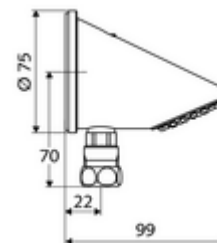

número de artículo: 01 846 06 99

Cabezal de ducha adosado COMFORT

Cabezal de ducha a prueba de vandalismo con chorro suave y boquillas anticaída.
Cabezal de ducha adosado, conexión inferior

Consta de

- Cabezal de ducha
- Racor de compresión
- Material de instalación para el montaje mural

Características técnicas

- Caudal: máx. 9 l/min independiente de la presión
- Acabado: Cromo
- Neigungswinkel: 23 °
- Conexión: Ø 15 (DN 15 G 1/2 RE)

Datos de suministro

- Peso: 1,04 kg/Unidad
- Unidades de embalaje: 1

Artículos relacionados recomendados

Conjunto de tuberías adosado VITUS

Artículo No.: 25 666 06 99