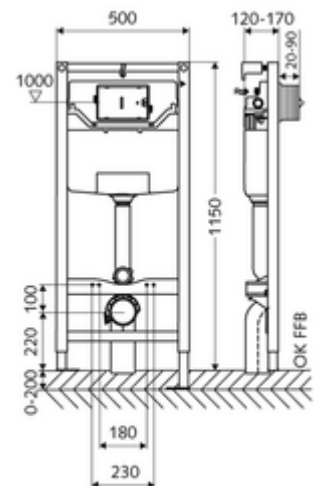

Consta de

- Módulo de inodoro
  - Cisterna de inodoro empotrada 12 cm, funcionamiento frontal
  - Llave de escudra con función reguladora G 1/2 RE, clase de ruido I
  - Tubo de descarga Ø 45 mm, con enchufe de conexión
  - Pies de montaje galvanizados, ajustables en altura de 0 a 20 cm con resistencia al deslizamiento
- Aislamiento acústico para inodoro
- Codo de desagüe PE Ø 90 / 90 mm, con enchufe de conexión
- Reductor Ø 90 / 110 mm
- Juego de conexión para inodoro (entrada Ø 45 mm, desagüe Ø 90 / 110 mm)
- Conjunto de soportes de pared MONTUS (120 - 170 mm)

Características técnicas

- Doble descarga: Descarga de ahorro 3 l, Volumen de descarga principal 4/5/6/7 l ajustable (ajuste de fábrica 6 l)
- Capacidad de carga: Máx. 400 kg (si se usa el conjunto de soportes de pared MONTUS)
- Material: Bastidor Acero
- Acabado: Bastidor Acabado en pintura en polvo
- Dimensiones: A 50 cm x A 115 cm
- Conexión de desagüe: Ø 90 / 110 mm
- Conexión de tubo de descarga: Ø 45 mm
- Conexión de agua: DN 15 R 1/2 RE (centro parte posterior)
- Salida de aguas residuales: Ø 90 / 110 mm
- Certificación: Belgaqua, NF

Datos de suministro

- Peso: 13,04 kg/Unidad
- Unidades de embalaje: 1

Artículos relacionados necesarios

Para la activación mecánica

Escudo pulsador para inodoro MONTUS CIRCUM	Artículo No.: 03 119 06 99	o
Escudo pulsador para inodoro MONTUS CIRCUM	Artículo No.: 03 119 64 99	o
Escudo pulsador para inodoro MONTUS CIRCUM	Artículo No.: 03 119 15 99	o
Escudo pulsador para inodoro MONTUS BOARD	Artículo No.: 03 120 64 99	o
Escudo pulsador para inodoro MONTUS BOARD	Artículo No.: 03 120 06 99	o
Escudo pulsador para inodoro MONTUS BOARD	Artículo No.: 03 120 15 99	o
Escudo pulsador para inodoro MONTUS TOWER	Artículo No.: 03 121 64 99	o