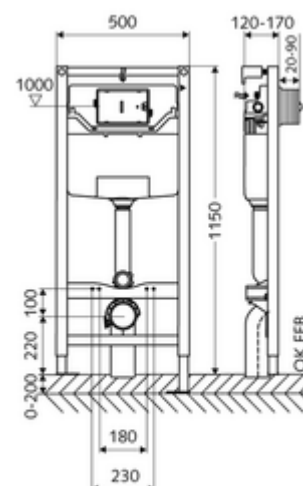

Consta de

- Módulo de inodoro
  - Cisterna de inodoro empotrada 12 cm, funcionamiento frontal
  - Llave de escudra con función reguladora G 1/2 RE, clase de ruido I
  - Tubo de descarga Ø 45 mm, con enchufe de conexión
  - Pies de montaje galvanizados, ajustables en altura de 0 a 20 cm con resistencia al deslizamiento
- Aislamiento acústico para inodoro
- Codo de desagüe PE Ø 90 / 90 mm, con enchufe de conexión
- Reductor Ø 90 / 110 mm
- Juego de conexión para inodoro (entrada Ø 45 mm, desagüe Ø 90 / 110 mm)
- Conjunto de soportes de pared MONTUS (120 - 170 mm)

Características técnicas

- Doble descarga: Descarga de ahorro 3 l, Volumen de descarga principal 4/5/6/7 l ajustable (ajuste de fábrica 6 l)
- Capacidad de carga: Máx. 400 kg (si se usa el conjunto de soportes de pared MONTUS)
- Material: Bastidor Acero
- Acabado: Bastidor Acabado en pintura en polvo
- Dimensiones: A 50 cm x A 115 cm
- Conexión de desagüe: Ø 90 / 110 mm
- Conexión de tubo de descarga: Ø 45 mm
- Conexión de agua: DN 15 R 1/2 RE (centro parte posterior)
- Salida de aguas residuales: Ø 90 / 110 mm
- Certificación: Belgaqua, NF

Datos de suministro

- Peso: 13,04 kg/Unidad
- Unidades de embalaje: 1

Artículos relacionados necesarios

Para la activación mecánica

Escudo pulsador para inodoro MONTUS CIRCUM	Artículo No.: 03 119 06 99	o
Escudo pulsador para inodoro MONTUS CIRCUM	Artículo No.: 03 119 64 99	o
Escudo pulsador para inodoro MONTUS CIRCUM	Artículo No.: 03 119 15 99	o
Escudo pulsador para inodoro MONTUS BOARD	Artículo No.: 03 120 64 99	o
Escudo pulsador para inodoro MONTUS BOARD	Artículo No.: 03 120 06 99	o
Escudo pulsador para inodoro MONTUS BOARD	Artículo No.: 03 120 15 99	o
Escudo pulsador para inodoro MONTUS TOWER	Artículo No.: 03 121 64 99	o