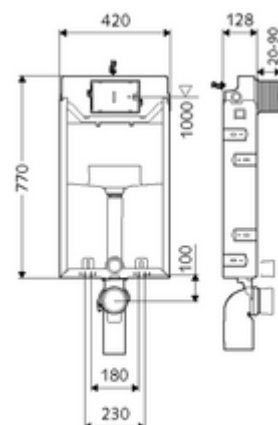

Datos de suministro

- Peso: 8,64 kg/Unidad
- Unidades de embalaje: 1

Artículos relacionados necesarios

Aislamiento acústico para inodoro	Artículo No.: 03 001 00 99
<u>Para la activación mecánica</u>	
Escudo pulsador para inodoro MONTUS CIRCUM	Artículo No.: 03 119 06 99 o
Escudo pulsador para inodoro MONTUS CIRCUM	Artículo No.: 03 119 64 99 o
Escudo pulsador para inodoro MONTUS CIRCUM	Artículo No.: 03 119 15 99 o
Escudo pulsador para inodoro MONTUS BOARD	Artículo No.: 03 120 64 99 o
Escudo pulsador para inodoro MONTUS BOARD	Artículo No.: 03 120 06 99 o
Escudo pulsador para inodoro MONTUS BOARD	Artículo No.: 03 120 15 99 o
Escudo pulsador para inodoro MONTUS TOWER	Artículo No.: 03 121 64 99 o
Escudo pulsador para inodoro MONTUS TOWER	Artículo No.: 03 121 06 99 o