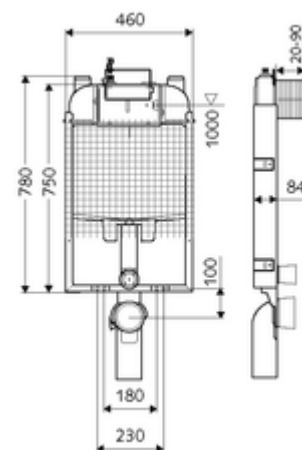

Datos de suministro

- Peso: 7,36 kg/Unidad
- Unidades de embalaje: 1

Artículos relacionados necesarios

Aislamiento acústico para inodoro	Artículo No.: 03 001 00 99
<u>Para la activación mecánica</u>	
Escudo pulsador para inodoro MONTUS CIRCUM	Artículo No.: 03 119 64 99 o
Escudo pulsador para inodoro MONTUS CIRCUM	Artículo No.: 03 119 06 99 o
Escudo pulsador para inodoro MONTUS CIRCUM	Artículo No.: 03 119 15 99 o
Escudo pulsador para inodoro MONTUS BOARD	Artículo No.: 03 120 06 99 o
Escudo pulsador para inodoro MONTUS BOARD	Artículo No.: 03 120 64 99 o
Escudo pulsador para inodoro MONTUS BOARD	Artículo No.: 03 120 15 99 o
Escudo pulsador para inodoro MONTUS TOWER	Artículo No.: 03 121 06 99 o
Escudo pulsador para inodoro MONTUS TOWER	Artículo No.: 03 121 64 99 o
Escudo pulsador para inodoro MONTUS TOWER	Artículo No.: 03 121 15 99 o