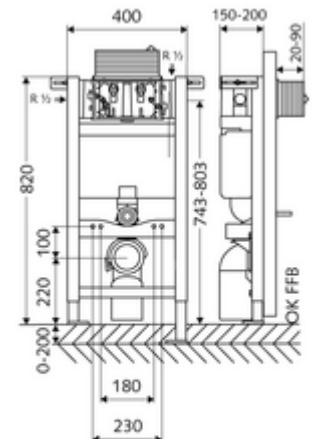

Datos de suministro

- Peso: 11,60 kg/Unidad
- Unidades de embalaje: 1

Artículos relacionados necesarios

Aislamiento acústico para inodoro	Artículo No.: 03 001 00 99
<u>Para la activación mecánica</u>	
Escudo pulsador para inodoro MONTUS CIRCUM	Artículo No.: 03 119 06 99 o
Escudo pulsador para inodoro MONTUS CIRCUM	Artículo No.: 03 119 64 99 o
Escudo pulsador para inodoro MONTUS CIRCUM	Artículo No.: 03 119 15 99 o
Escudo pulsador para inodoro MONTUS BOARD	Artículo No.: 03 120 64 99 o
Escudo pulsador para inodoro MONTUS BOARD	Artículo No.: 03 120 06 99 o
Escudo pulsador para inodoro MONTUS BOARD	Artículo No.: 03 120 15 99 o