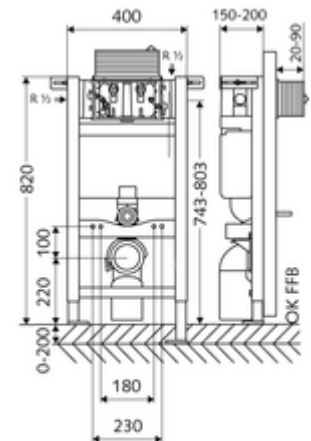

Datos de suministro

- Peso: 11,60 kg/Unidad
- Unidades de embalaje: 1

Artículos relacionados necesarios

Aislamiento acústico para inodoro

Artículo No.: 03 001 00 99

Para la activación mecánica

Escudo pulsador para inodoro MONTUS CIRCUM

Artículo No.: 03 119 06 99 o

Escudo pulsador para inodoro MONTUS CIRCUM

Artículo No.: 03 119 64 99 o

Escudo pulsador para inodoro MONTUS CIRCUM

Artículo No.: 03 119 15 99 o

Escudo pulsador para inodoro MONTUS BOARD

Artículo No.: 03 120 64 99 o

Escudo pulsador para inodoro MONTUS BOARD

Artículo No.: 03 120 06 99 o

Escudo pulsador para inodoro MONTUS BOARD

Artículo No.: 03 120 15 99 o