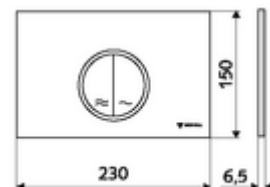

número de artículo: 03 119 06 99

Escudo pulsador para inodoro MONTUS CIRCUM

Doble descarga. Actuación desde arriba o desde delante.

Características técnicas

- Material: Plástico
- Acabado: Placa frontal Cromo
- Medidas del panel frontal: a 230 mm x a 150 mm x p 6,5 mm

Datos de suministro

- Peso: 0,38 kg/Unidad
- Unidades de embalaje: 1

Combinado con

Bastidor de inodoro MONTUS Flow	Artículo No.: 03 038 00 99	o
Bastidor de inodoro MONTUS Flow H	Artículo No.: 03 037 00 99	o
Bastidor de inodoro MONTUS	Artículo No.: 03 056 00 99	o
Bastidor de inodoro MONTUS	Artículo No.: 03 057 00 99	o
Bastidor de inodoro MONTUS	Artículo No.: 03 066 00 99	o
Bastidor de inodoro MONTUS	Artículo No.: 03 060 00 99	o
Bastidor de inodoro MONTUS	Artículo No.: 03 061 00 99	o
Bastidor de inodoro MONTUS	Artículo No.: 03 058 00 99	o
Bastidor de inodoro MONTUS	Artículo No.: 03 059 00 99	o
Cisterna empotrada para inodoro MONTUS	Artículo No.: 03 073 00 99	o