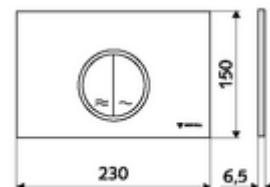

## Escudo pulsador para inodoro MONTUS CIRCUM

Doble descarga. Actuación desde arriba o desde delante.

### Características técnicas

- Material: Plástico
- Acabado: Placa frontal Cromo mate
- Medidas del panel frontal: a 230 mm x a 150 mm x p 6,5 mm