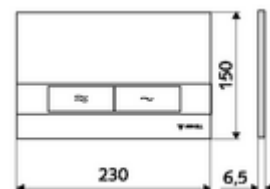

número de artículo: 03 120 06 99

Escudo pulsador para inodoro MONTUS BOARD

Doble descarga. Actuación desde arriba o desde delante.

Características técnicas

- Material: Plástico
- Acabado: Placa frontal Cromo
- Medidas del panel frontal: a 230 mm x a 150 mm x p 6,5 mm

Datos de suministro

- Peso: 0,40 kg/Unidad
- Unidades de embalaje: 1

Combinado con

Bastidor de inodoro MONTUS Flow	Artículo No.: 03 038 00 99	o
Bastidor de inodoro MONTUS Flow H	Artículo No.: 03 037 00 99	o
Bastidor de inodoro MONTUS	Artículo No.: 03 056 00 99	o
Bastidor de inodoro MONTUS	Artículo No.: 03 057 00 99	o
Bastidor de inodoro MONTUS	Artículo No.: 03 066 00 99	o
Bastidor de inodoro MONTUS	Artículo No.: 03 060 00 99	o
Bastidor de inodoro MONTUS	Artículo No.: 03 061 00 99	o
Bastidor de inodoro MONTUS	Artículo No.: 03 058 00 99	o
Bastidor de inodoro MONTUS	Artículo No.: 03 059 00 99	o
Cisterna empotrada para inodoro MONTUS	Artículo No.: 03 073 00 99	o