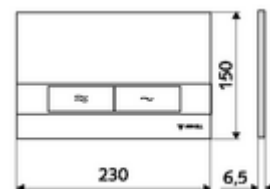

### Características técnicas

- Material: Plástico
- Acabado: Placa frontal Blanco
- Medidas del panel frontal: a 230 mm x a 150 mm x p 6,5 mm