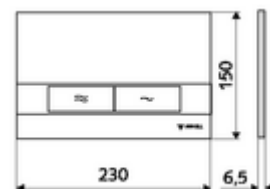

### Características técnicas

- Material: Plástico
- Acabado: Placa frontal Cromo mate
- Medidas del panel frontal: a 230 mm x a 150 mm x p 6,5 mm